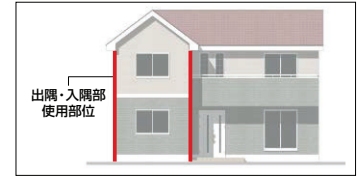

出隅・入隅部

出隅専用付属部材 出隅14 (14mm厚商品用)					
品名	ホワイト	ブラック	クリスタルグレー	ブラウン	プラチナシルバー
色名					
品番	FD7351	FD7388	FD7371	FD7391	FD7372
形状・寸法					
材質	0.35mm厚塗装高耐食GLめっき鋼板				
標準価格	13,500円/梱 (税抜)				
梱包	2本/梱				

差込出隅 14mm厚商品用						
品名						
形状・寸法						
品番・カラー	FD238R ヴェールオーリーブ FD1400R シーラー FD1411R スモークベージュ FD1412R スモークグレー FD1415R ダークブロンズ FD1438R ランドブラウン FD1442R チャームグレー	FD1471R スノーホワイト FD1486R ムーンベージュ FD1491R ペールブラウン FD5004R セジュールアッシュ FD5005R セジュールクリーム FD5011R フランオレンジ FD5013R フランレッド	FD5026R レモードベージュ FD5027R レモードブラック FD5029R レモードブルー FD5042R グレースアッシュ FD5066R ヴィノグリーン FD5068R レモードオレンジ FD5069R レモードグレー	FD5070R レモードチャコール FD5136R ヴィーノココア FD5147R トライブラウン FD5148R トライワイン FD5154R エビータブラウンⅡ FD5159R ルーチュオレンジ FD5160R キールオレンジ	FD5209R コンクリートグレーⅡ FD5274R ナチュラルブラウン FD5425R アンクオークブラウン FD6088R ベイブショコラ FD6089R ベイブブルー FD6103R ベイブチャコールⅡ FD6104R ダークブラウンⅡ	FD14317R ラフィネシTRAS FD14328R シェールイエロー FD14329R シェールクリーム FD14330R シェールサンセット FD14354R オブザアブリコット FD14804R ニームオーカー
標準価格	4,300円/本 (税抜)					
梱包	10本/梱					
材質	0.35mm厚塗装高耐食GLめっき鋼板					
備考	釘打施工 各色共イメージ色のモノカラーです。					