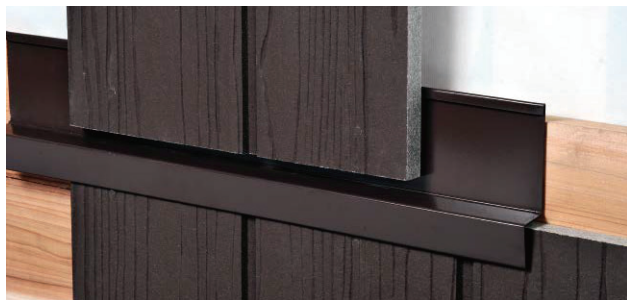

# 上下接合部

品名	中間水切23E			中間水切18 14mm厚商品用			
形状・寸法	<p>写真はクリスタルグレーです。φ=3030mm</p>			<p>写真はブラチナシルバーです。φ=3030mm</p>			
品番・カラー※	<b>FTA52</b> ホワイト <b>FTA71</b> クリスタルグレー <b>FTA72</b> ブラチナシルバー <b>FTA88</b> ブラック <b>FTA91</b> ブラウン <b>FTA111</b> シルバーダークブラウン <b>FTA115</b> トワイライトブラウン <b>FTA238</b> ステイングリーン <b>FTA240</b> ステインチャコール <b>FTA242</b> ステインベージュ <b>FTA259</b> ウィニーブラウン <b>FTA260</b> ウィニーイエロー <b>FTA261</b> ウィニーホワイト <b>FTA263</b> ウィニーグリーン <b>FTA919</b> ウィニーチャコール	<b>FTA921</b> ウィニーブラック <b>FTA1030</b> 杉木色 <b>FTA1031</b> 柿渋色 <b>FTA1032</b> 鶯茶色 <b>FTA1034</b> 弁柄色 <b>FTA1076</b> ノルマンアッシュ <b>FTA1077</b> ノルマンゴールド <b>FTA1078</b> ノルマンブラウン <b>FTA1101</b> シルキーパール <b>FTA1102</b> シャンパンパール <b>FTA1103</b> シルバーメタリックパール <b>FTA1104</b> ネイビーブルーパール <b>FTA1105</b> ダークグレーパール <b>FTA1398</b> スキムドホワイト <b>FTA1399</b> スキムドブラウン	<b>FTA1400</b> スキムドチャコール <b>FTA1727</b> カルモゴールド <b>FTA1732</b> ライブネーブル <b>FTA1733</b> フィグレッド <b>FTA1736</b> フォリアグリーン <b>FTA1926</b> プリミエホワイト <b>FTA3056</b> テンダーホワイト <b>FTA3058</b> テンダークリーム <b>FTA3059</b> テンダーチャコール <b>FTA8111</b> フェルムブラウン	<b>FTB52</b> ホワイト <b>FTB71</b> クリスタルグレー <b>FTB72</b> ブラチナシルバー <b>FTB88</b> ブラック <b>FTB91</b> ブラウン <b>FTB1600</b> シーラー <b>FTB1638</b> ランドブラウン <b>FTB1671</b> スノーホワイト <b>FTB1686</b> ムーンベージュ <b>FTB1691</b> ベールブラウン <b>FTB5004</b> セジュールアッシュ <b>FTB5005</b> セジュールクリーム <b>FTB5011</b> フランオレンジ <b>FTB5026</b> レモードベージュ <b>FTB5027</b> レモードブラック	<b>FTB5029</b> レモードブルー <b>FTB5042</b> グレースアッシュ <b>FTB5065</b> グレースローズ <b>FTB5066</b> ヴィーノグリーン <b>FTB5068</b> レモードオレンジ <b>FTB5069</b> レモードグレー <b>FTB5070</b> レモードチャコール <b>FTB5072</b> ヴィーノココア <b>FTB5196</b> パーゼホワイト <b>FTB5209</b> コンクリートグレーⅡ <b>FTB5274</b> ナチュラルブラウン <b>FTB5425</b> アンクオークブラウン <b>FTB5732</b> ヴェールオリーブ <b>FTB6088</b> ペイブショコラ <b>FTB6089</b> ペイブブルー	<b>FTB6103</b> ペイブチャコールⅡ <b>FTB6104</b> ダークブラウンⅡ <b>FTB6107</b> ライトグレーⅡ <b>FTB6110</b> オフホワイトⅡ <b>FTB16317</b> ラフィネシトラス <b>FTB16328</b> シェールイエロー <b>FTB16329</b> シェールクリーム <b>FTB16330</b> シェールサンセット <b>FTB16354</b> オブザアプリコット	
標準価格	2,800円/本 (税抜)			3,000円/本 (税抜)			
梱包	10本/梱			10本/梱			
材質	0.35mm厚塗装高耐食GLめっき鋼板			0.35mm厚塗装高耐食GLめっき鋼板			
備考	釘打・金具施工併用 縦張り施工時の上下接合部にご使用ください。各色共イメージ色のモノカラーです。			釘打施工 縦張り施工時の上下接合部にご使用ください。各色共イメージ色のモノカラーです。			