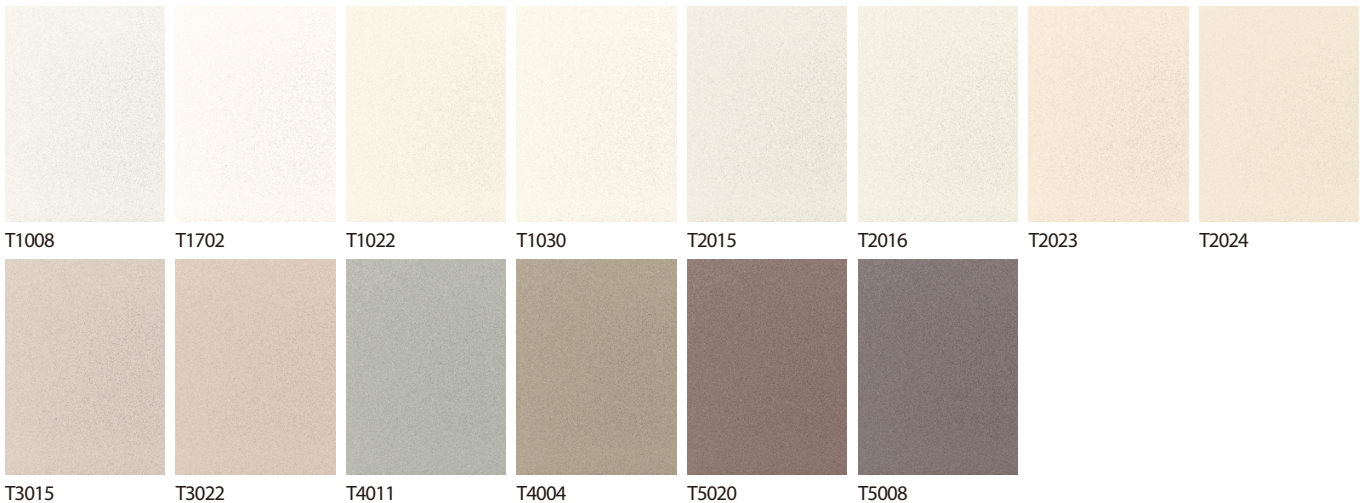

## アイカ工業株式会社 ジョリパット 特選カラーバリエーション

### [STYLISH MODERN (スタイリッシュ モダン)]

スタイリッシュでモダンなイメージに最適のカラー。オフホワイト～グレーのバリエーションを揃えました。

### [URBAN CHIC (アーバンシック)]

エレガントで上品なイメージに最適のカラー。自然の色と相性の良いアースカラーを揃えました。

### [EUROPEAN CASUAL (ヨーロッパ カジュアル)]

温かみのある南欧風でカジュアルなイメージに最適のカラー。太陽光に映える、明るく鮮やかな色合いを揃えました。