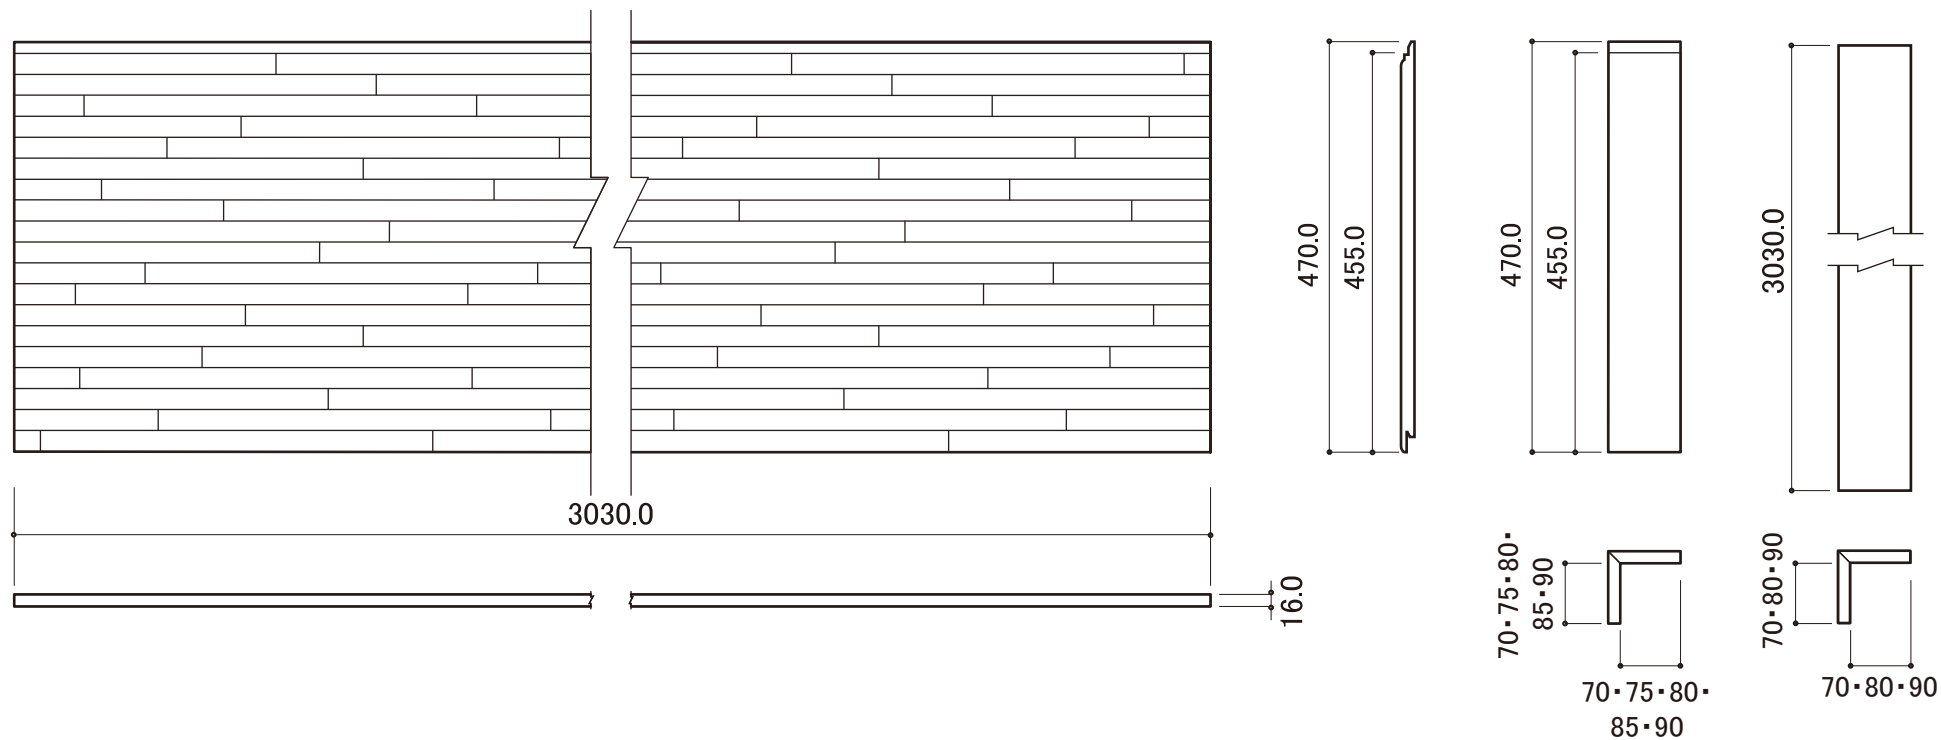

■モエンエクセラード16 リーガストーン調V
Vシリーズ

■柄寸法

柄寸法は設計値で、商品の寸法を保証するものではありません。
商品により若干の寸法の差異が発生することがあります。

■同質出隅の実加工について

長さ455mmの同質出隅部材の上下接合部分には本体同様の実加工をしております。