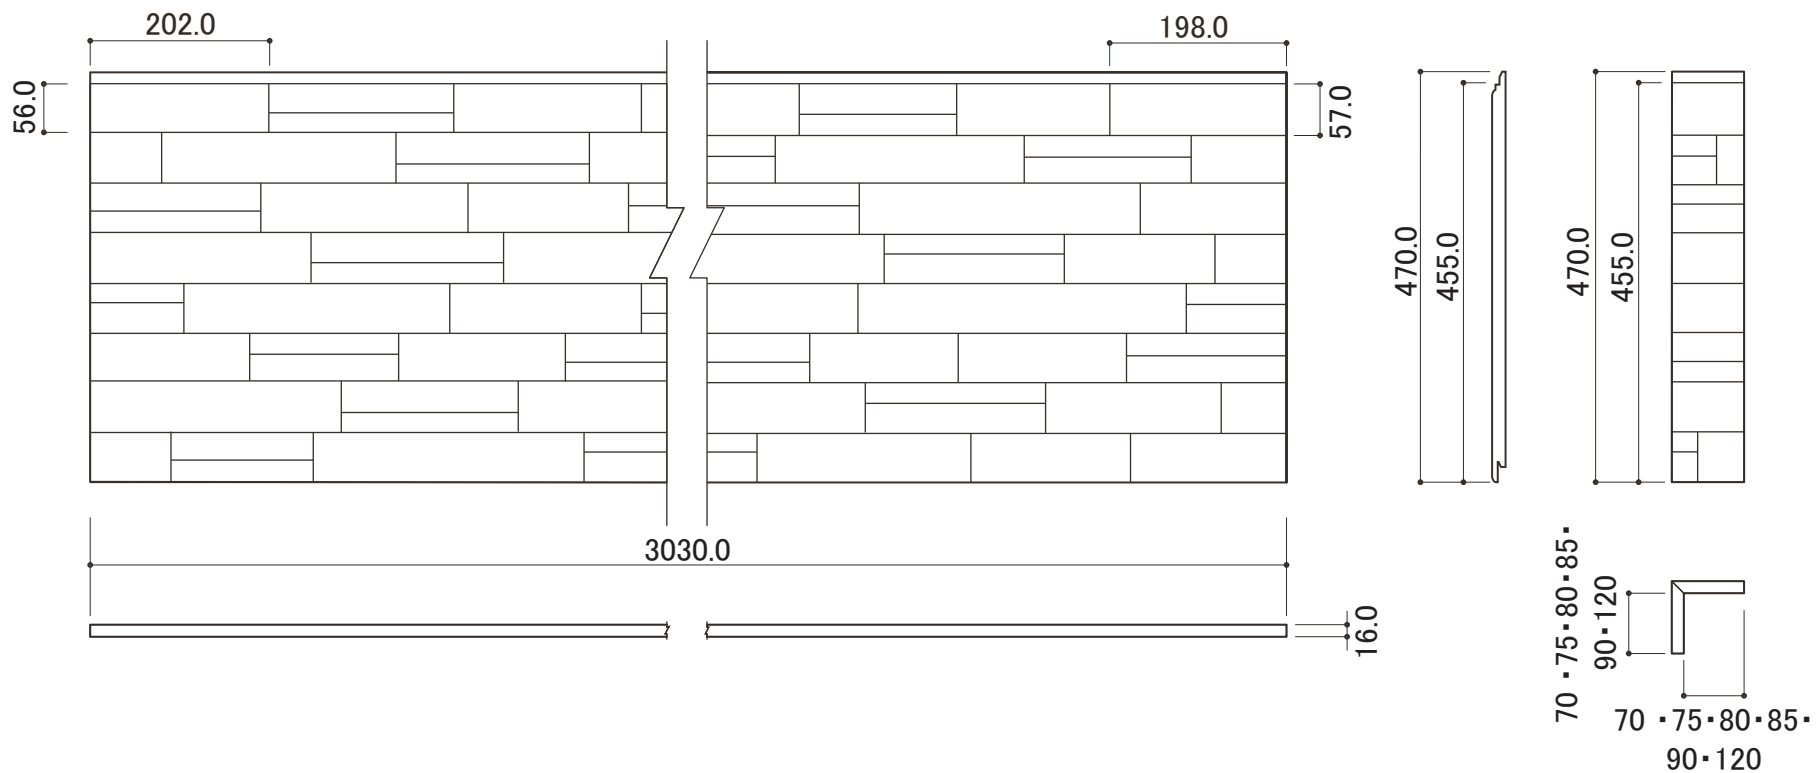

■モエンエクセラード16 バイクルストーン調GS
オペリア60シリーズ

■柄寸法

柄寸法は設計値で、商品の寸法を保証するものではありません。
商品により若干の寸法の差異が発生することがあります。

■同質出隅の実加工について

長さ455mmの同質出隅部材の上下接合部分には本体同様の実加工をしております。