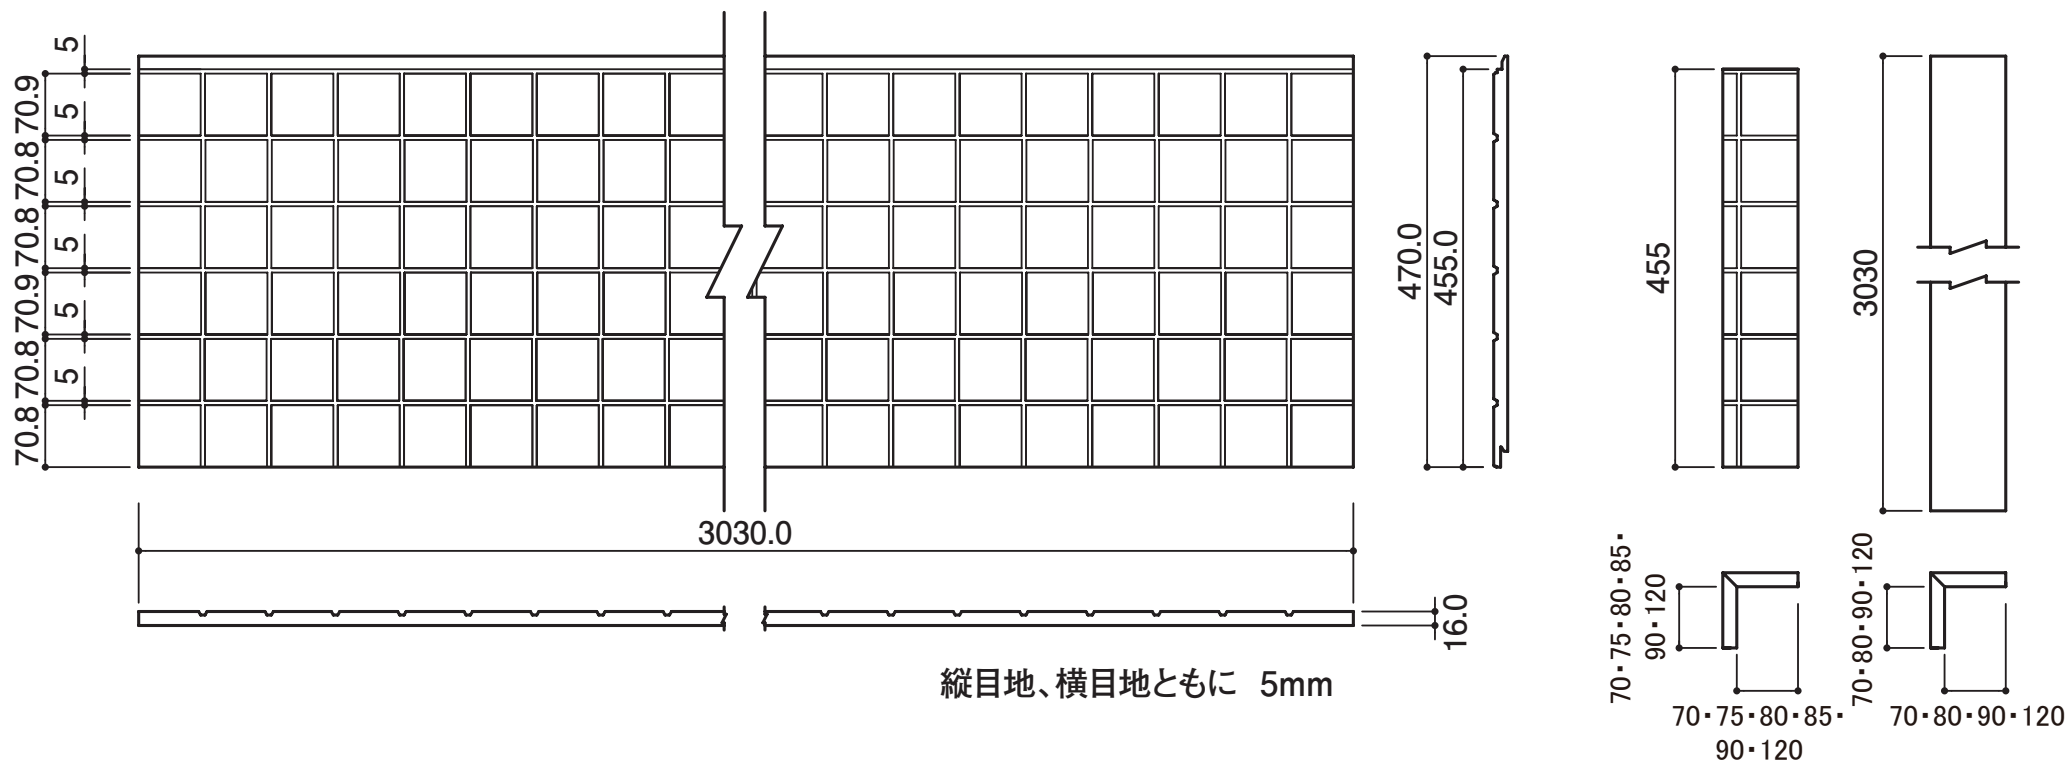

■モエンエクセラード16 ポメロストーン調
ニューグランドールシリーズ

■柄寸法

柄寸法は設計値で、商品の寸法を保証するものではありません。
商品により若干の寸法の差異が発生することがあります。

■同質出隅の実加工について

長さ455mmの同質出隅部材の上下接合部分には本体同様の実加工をしております。