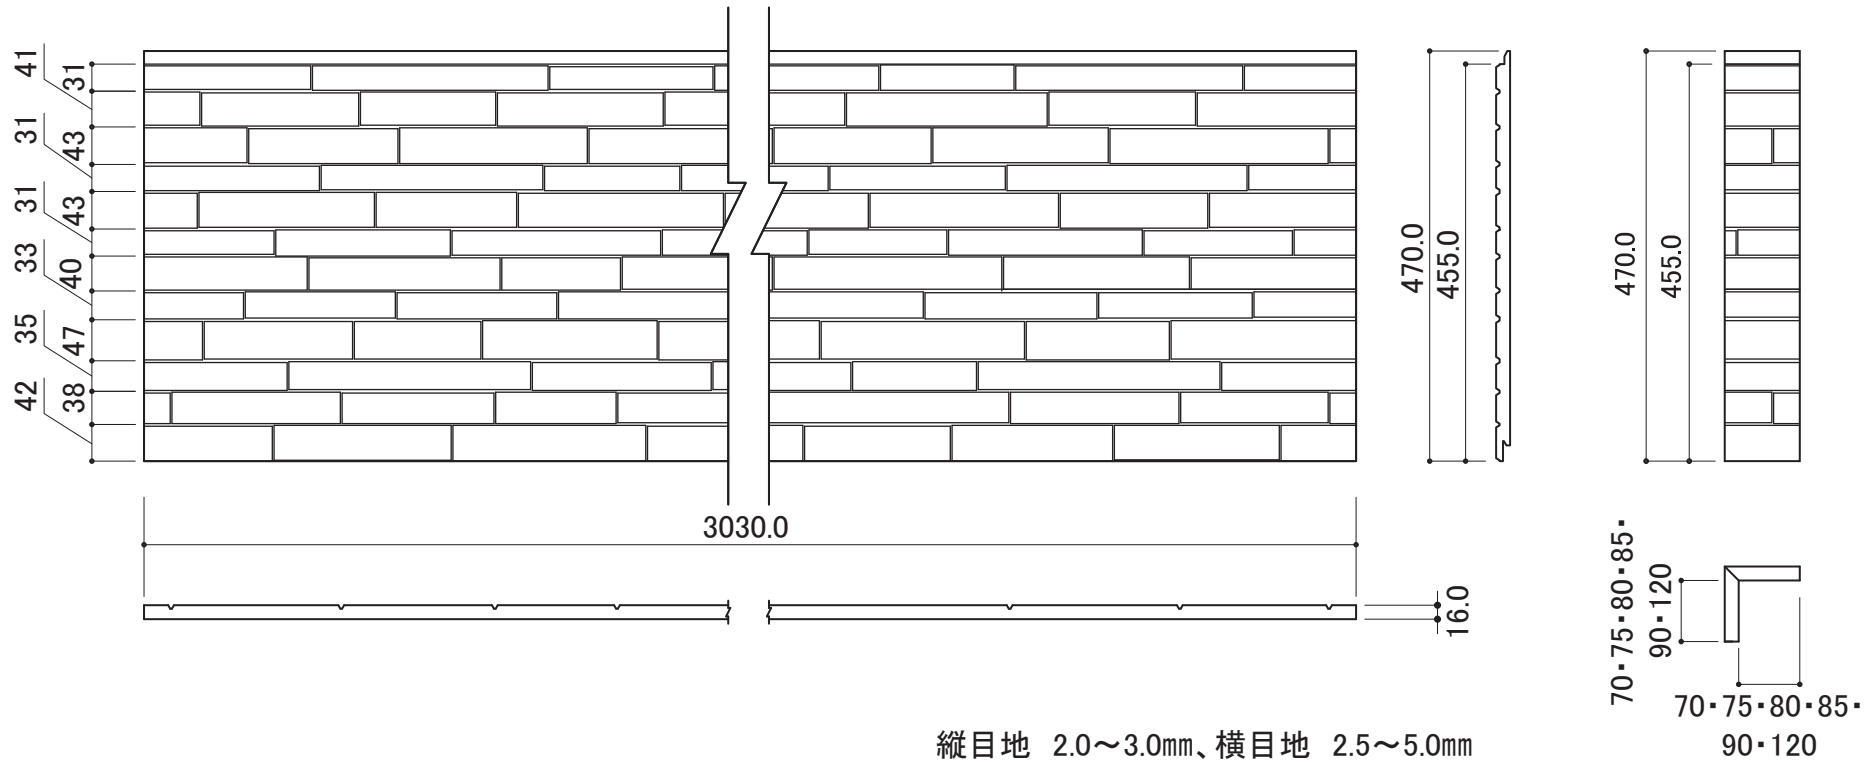

■モエンエクセラード16 コルモストーン調 プレミアム

ニューグランドールシリーズ I PREMIUM

■柄寸法

柄寸法は設計値で商品の寸法を保証するものではありません。  
商品により若干の寸法の差異が発生することがあります。

■同質出隅の実加工について

長さ455mmの同質出隅部材の上下接合部分には本体同様の実加工をしております。