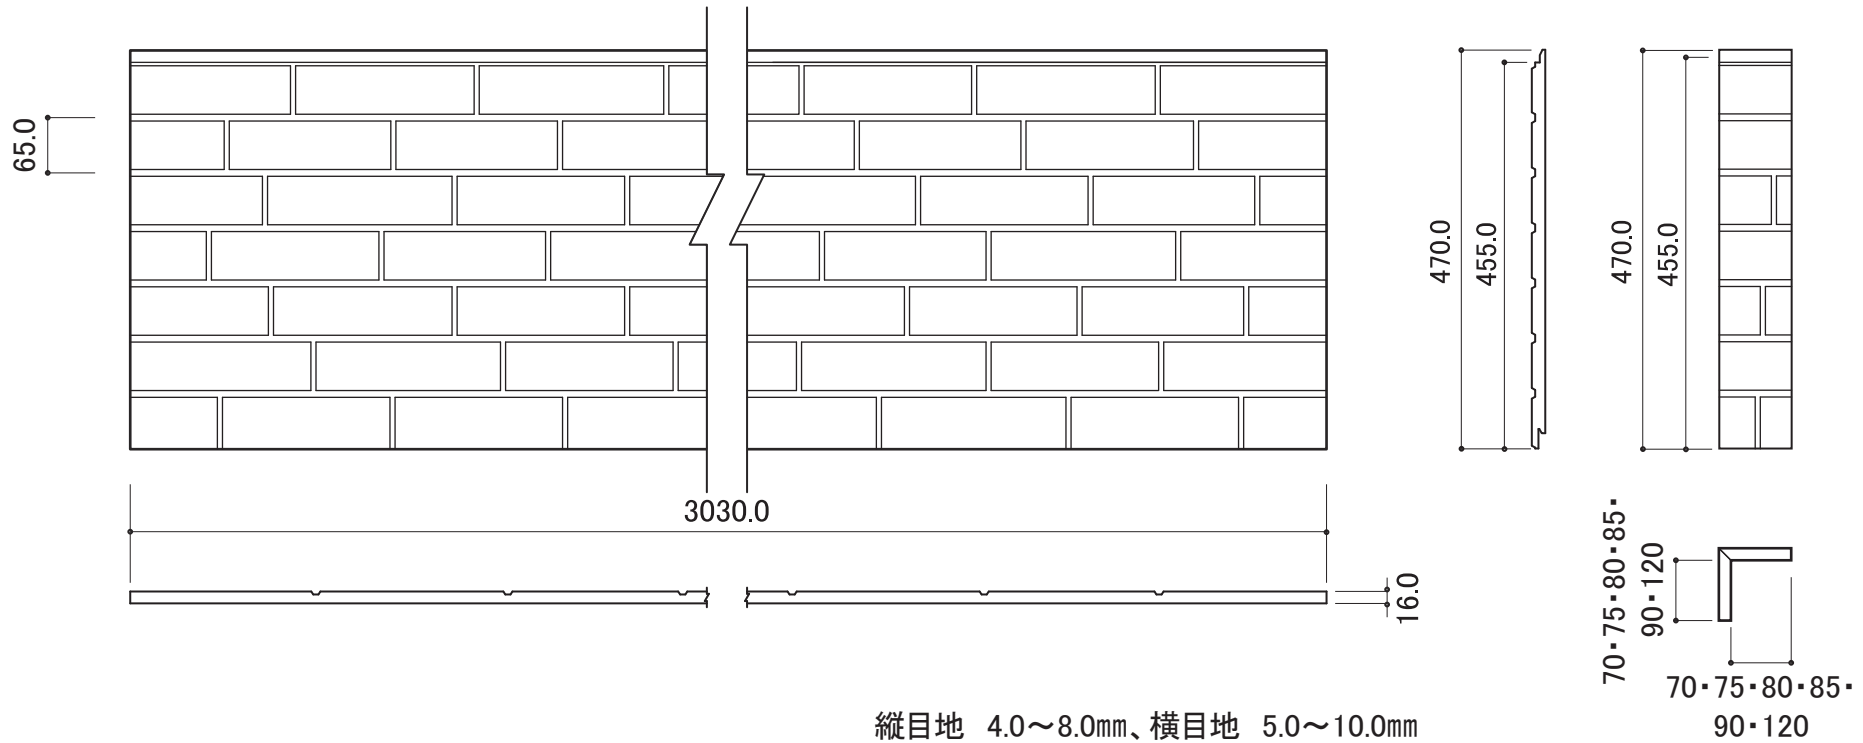

■モエンエクセラード16 シェードブリック調 プレミアム

ニューグランドールシリーズ I PREMIUM

■柄寸法

柄寸法は設計値で、商品の寸法を保証するものではありません。
商品により若干の寸法の差異が発生することがあります。

■同質出隅の実加工について

長さ455mmの同質出隅部材の上下接合部分には本体同様の実加工をしております。