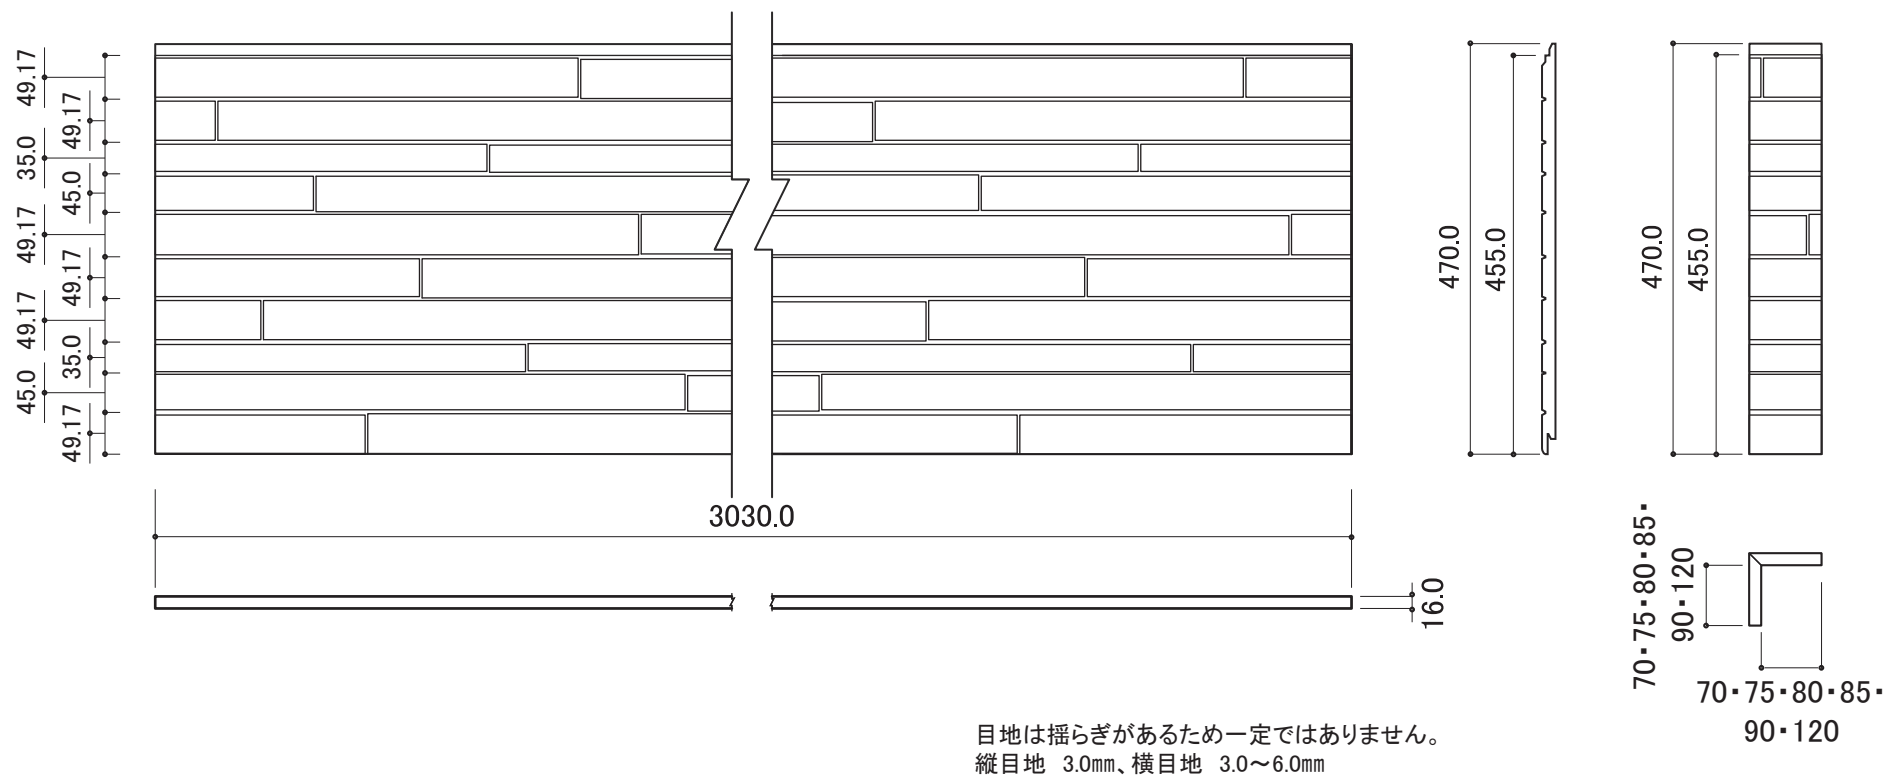

■モエンエクセラード16 リントロック調 プレミアム

ニューグランドールシリーズ I PREMIUM

■柄寸法

柄寸法は設計値で、商品の寸法を保證するものではありません。
商品により若干の寸法の差異が発生することがあります。

■同質出隅の実加工について

長さ455mmの同質出隅部材の上下接合部分には本体同様の実加工をしています。