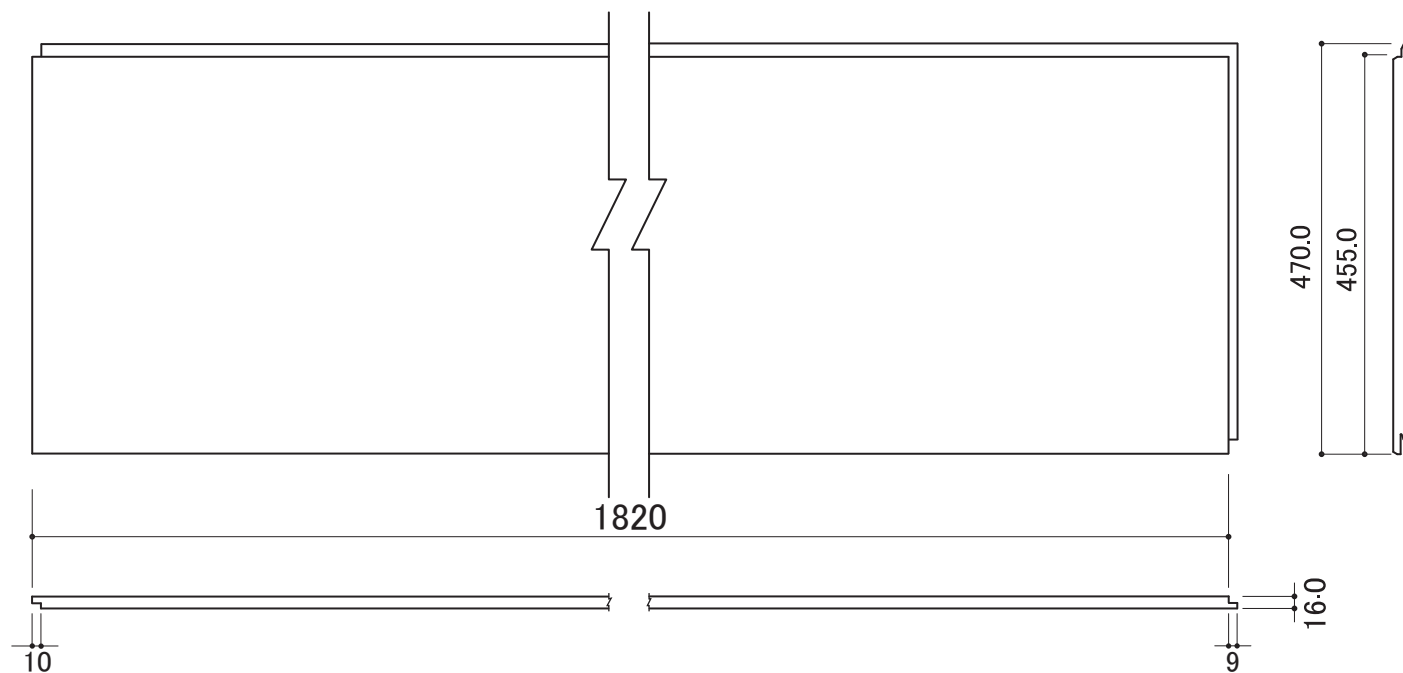

■COOL ミライア

出隅専用付属部材  
出隅16

入隅専用付属部材  
見切縁22

■柄寸法

柄寸法は設計値で、商品の寸法を保証するものではありません。  
商品により若干の寸法の差異が発生することがあります。

■出隅について

出隅には出隅専用付属部材 出隅16をご使用ください。

■入隅について

入隅には入隅専用付属部材 見切り縁22をご使用ください。