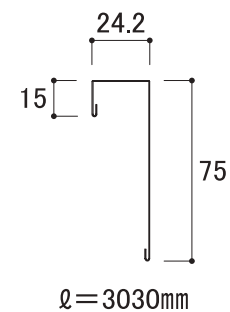

■COOL ミライア

出隅専用付属部材  
出隅16

入隅専用付属部材  
見切縁22

■柄寸法

柄寸法は設計値で、商品の寸法を保証するものではありません。  
商品により若干の寸法の差異が発生することがあります。

■出隅について

出隅には出隅専用付属部材 出隅16をご使用ください。

■入隅について

入隅には入隅専用付属部材 見切り縁22をご使用ください。