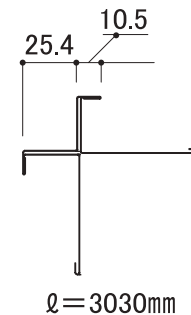

■COOL ミライア

出隅専用付属部材  
出隅16

入隅専用付属部材  
見切縁22

■柄寸法

柄寸法は設計値で、商品の寸法を保証するものではありません。  
商品により若干の寸法の差異が発生することがあります。

■出隅について

出隅には出隅専用付属部材 出隅16をご使用ください。

■入隅について

入隅には入隅専用付属部材 見切り縁22をご使用ください。