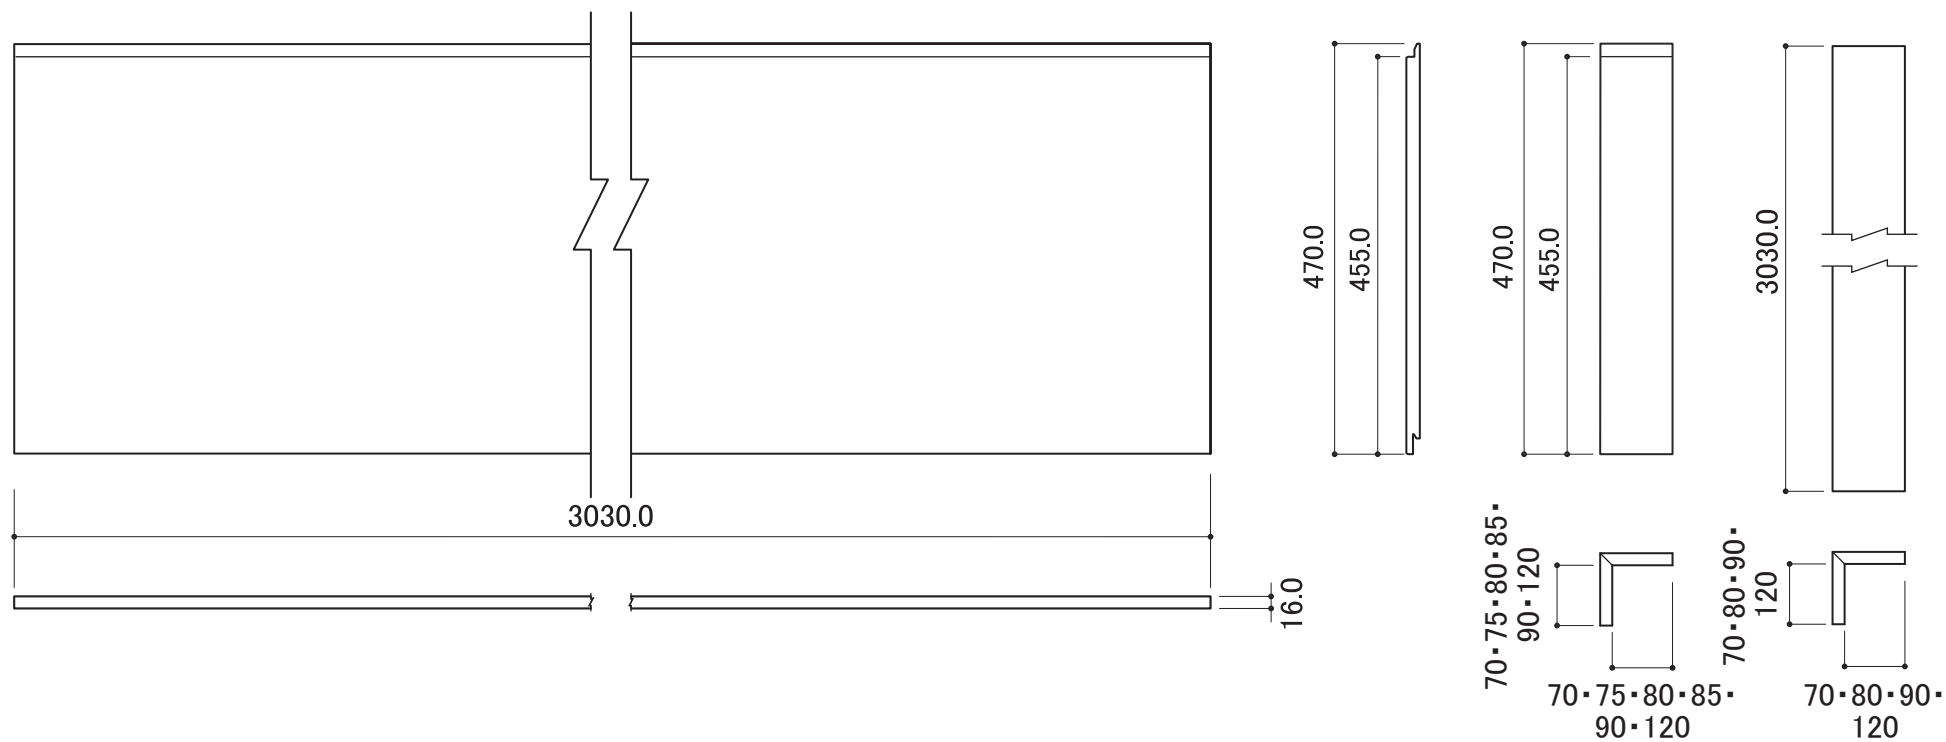

■モエンエクセラード ニューシャトーウォール調

■柄寸法

柄寸法は設計値で、商品の寸法を保証するものではありません。
商品により若干の寸法の差異が発生することがあります。

■同質出隅の実加工について

長さ455mmの同質出隅部材の上下接合部分には本体同様の実加工をしております。