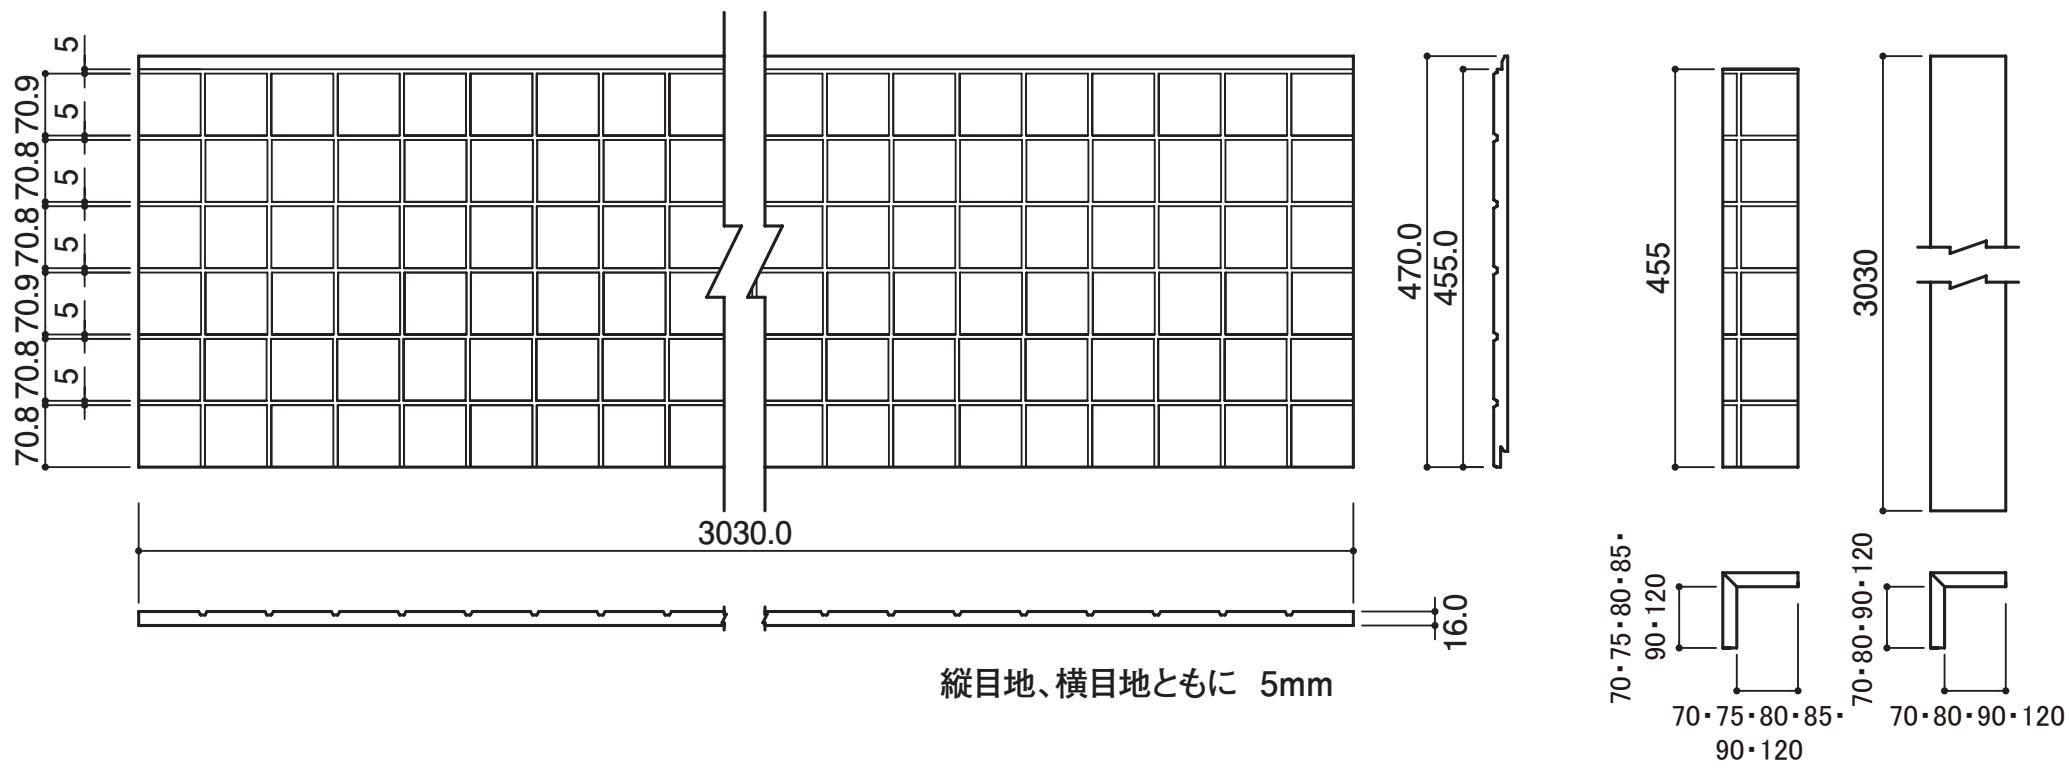

■モエンエクセラード16 ポメロストーン調  
ニューグランドールシリーズ

■柄寸法

柄寸法は設計値で、商品の寸法を保証するものではありません。  
商品により若干の寸法の差異が発生することがあります。

■同質出隅の実加工について

長さ455mmの同質出隅部材の上下接合部分には本体同様の実加工をしております。