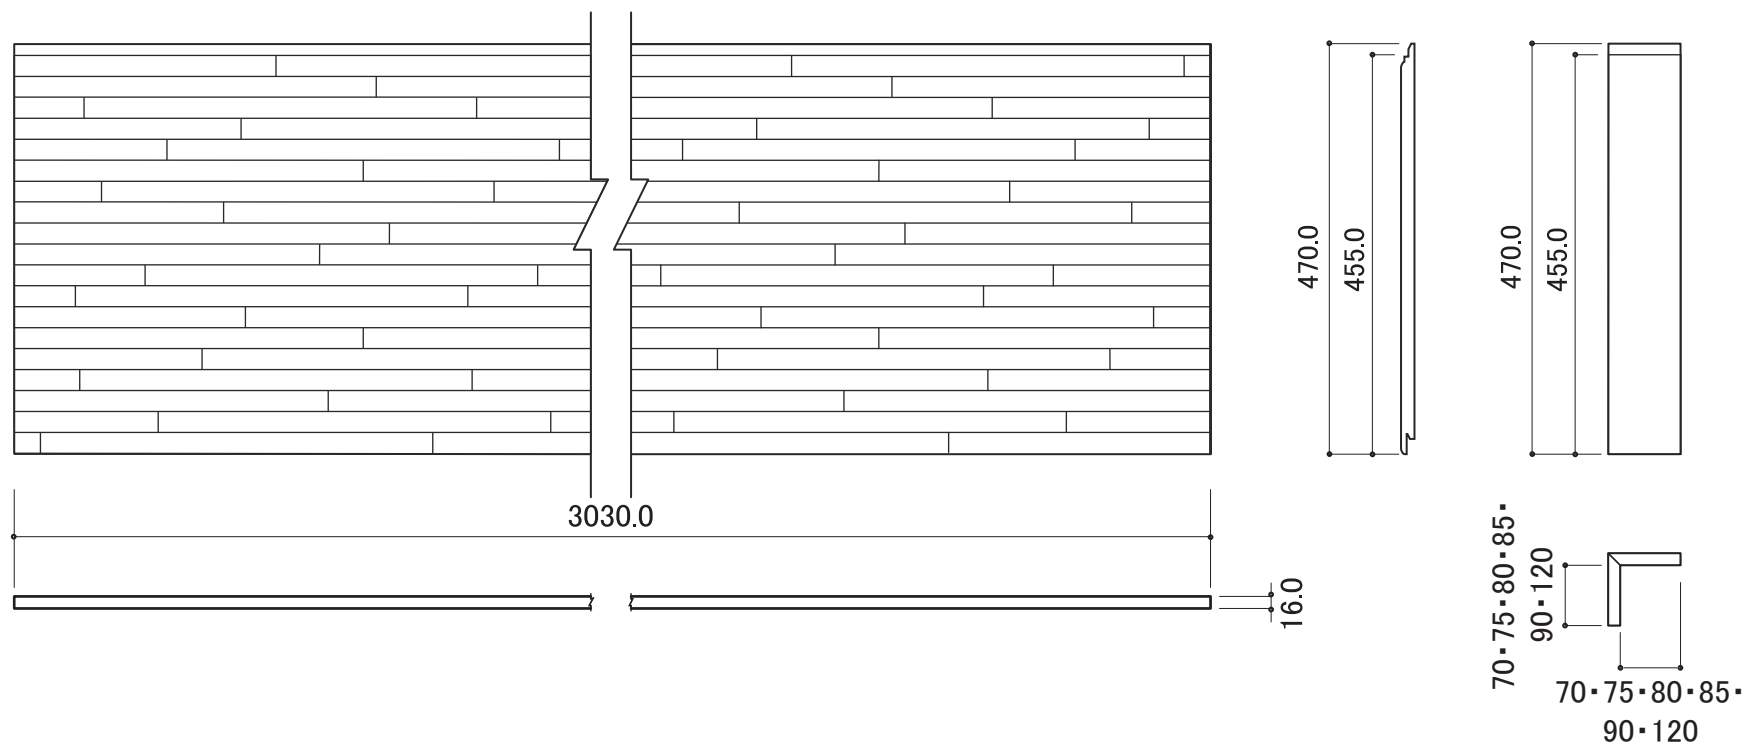

■モエンエクセラード16 リーガストーン調

■柄寸法

柄寸法は設計値で、商品の寸法を保証するものではありません。
商品により若干の寸法の差異が発生することがあります。

■同質出隅の実加工について

長さ455mmの同質出隅部材の上下接合部分には本体同様の実加工をしております。