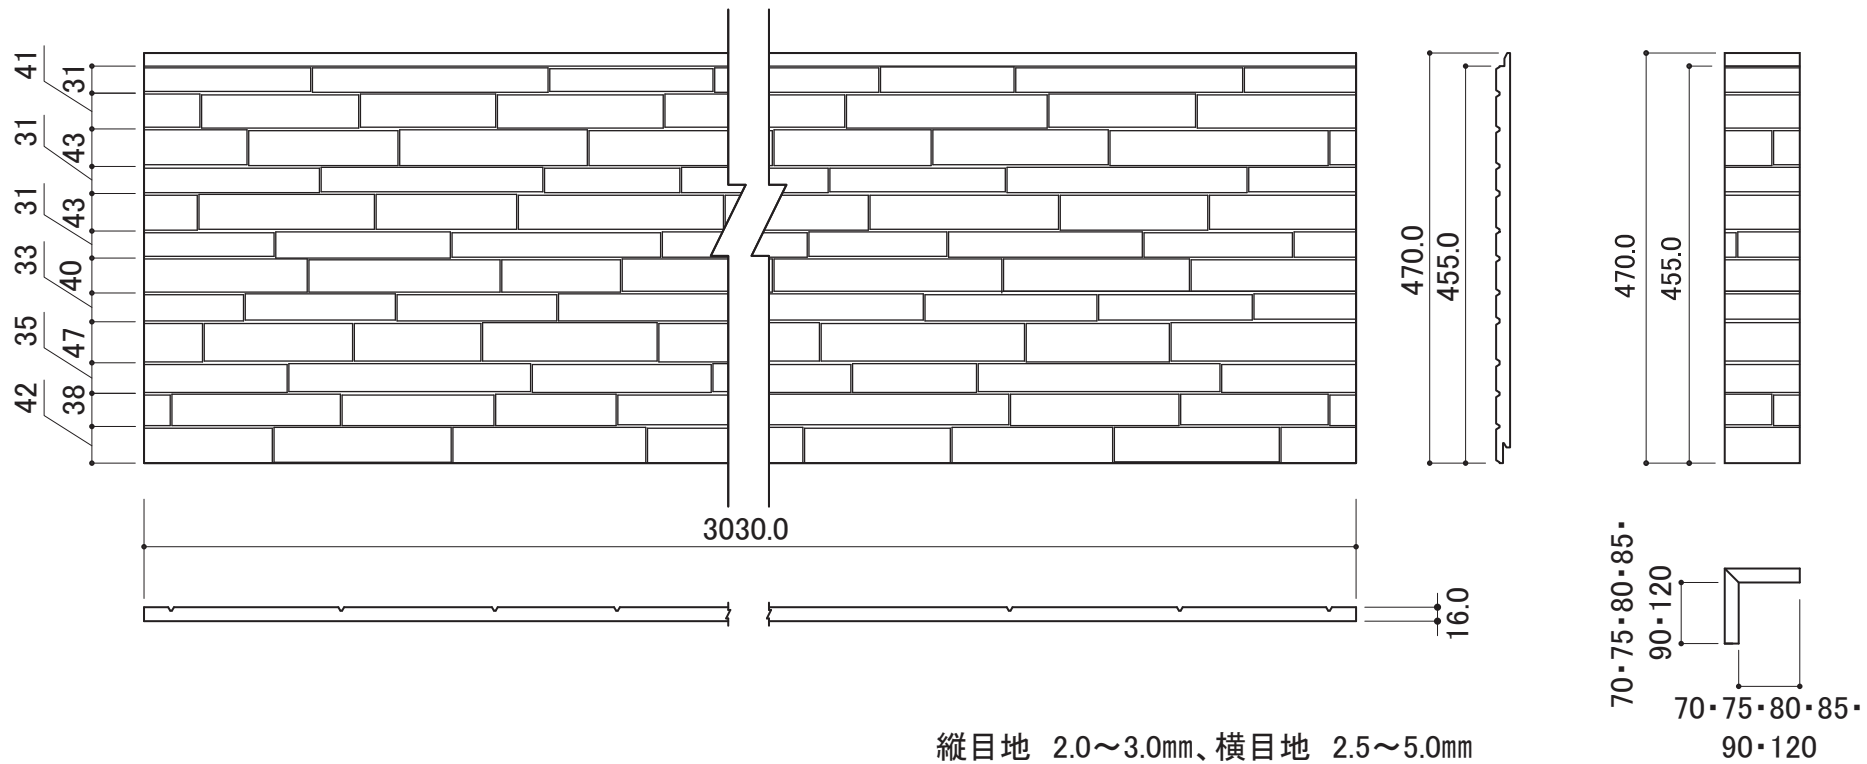

■モエンエクセラード16 コルモストーン調

ニューグランドールシリーズ I

■柄寸法

柄寸法は設計値で商品の寸法を保証するものではありません。
商品により若干の寸法の差異が発生することがあります。

■同質出隅の実加工について

長さ455mmの同質出隅部材の上下接合部分には本体同様の実加工をしております。