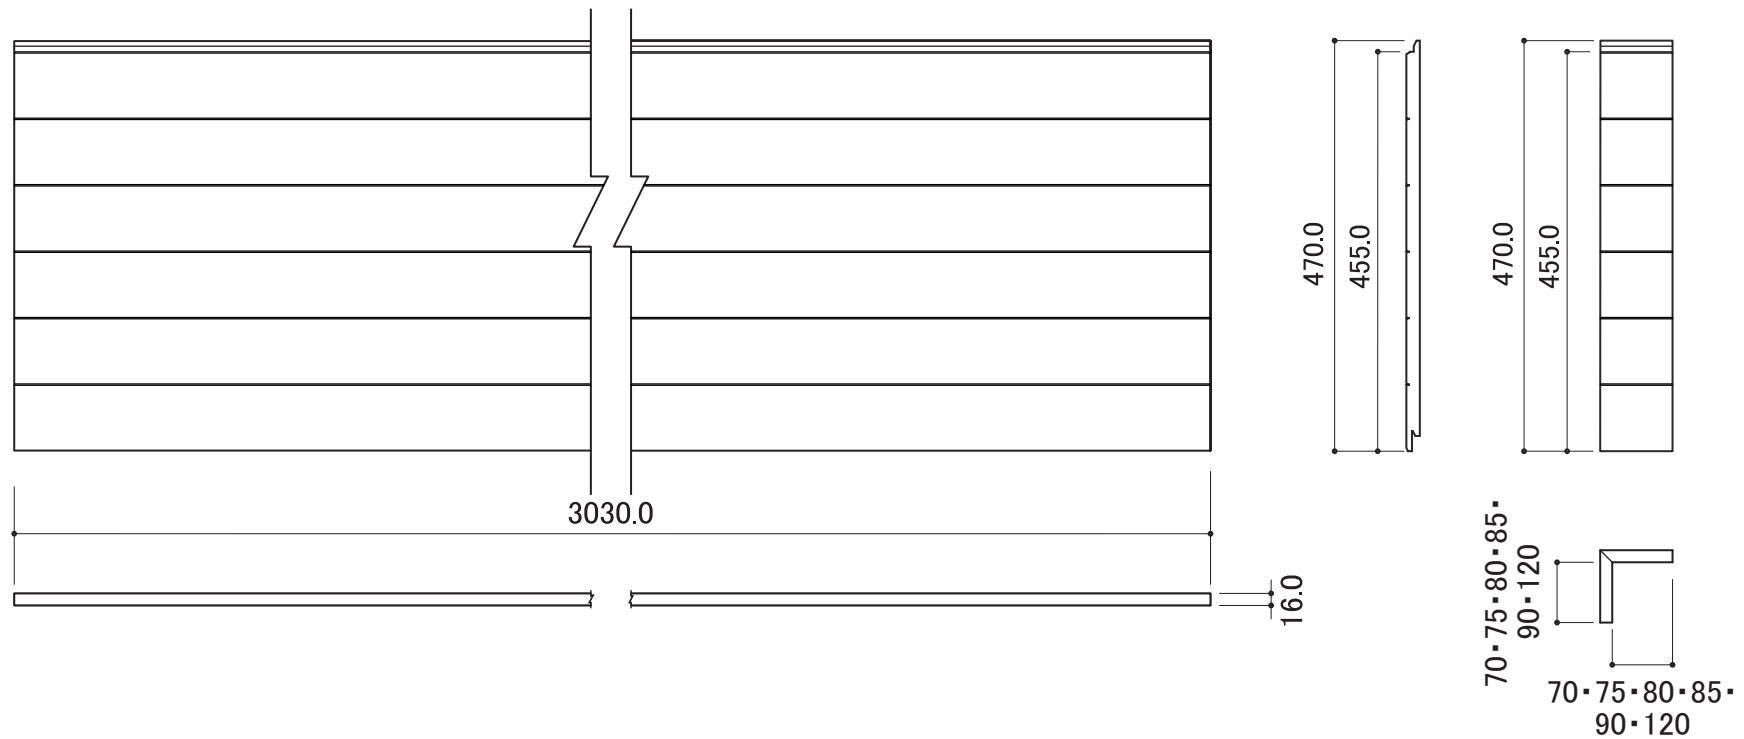

### ■柄寸法

柄寸法は設計値で、商品の寸法を保証するものではありません。  
商品により若干の寸法の差異が発生することがあります。

### ■同質出隅の実加工について

長さ455mmの同質出隅部材の上下接合部分には本体同様の実加工をしております。