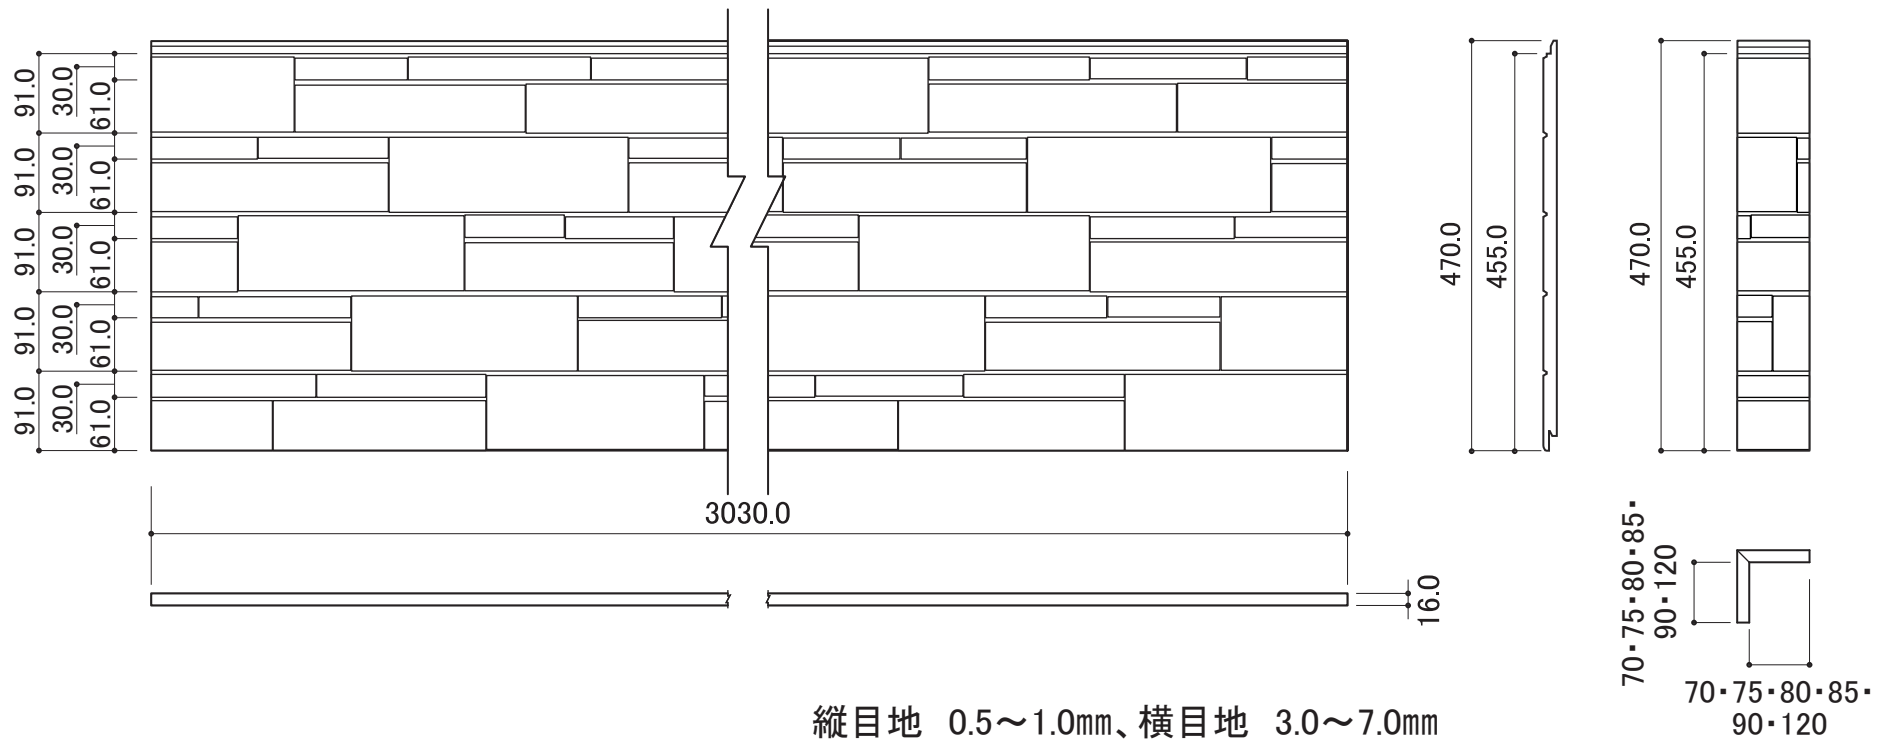

■モエンエクセラード16 オルデミュール調

■柄寸法

柄寸法は設計値で、商品の寸法を保証するものではありません。  
商品により若干の寸法の差異が発生することがあります。

■同質出隅の実加工について

長さ455mmの同質出隅部材の上下接合部分には本体同様の実加工をしております。