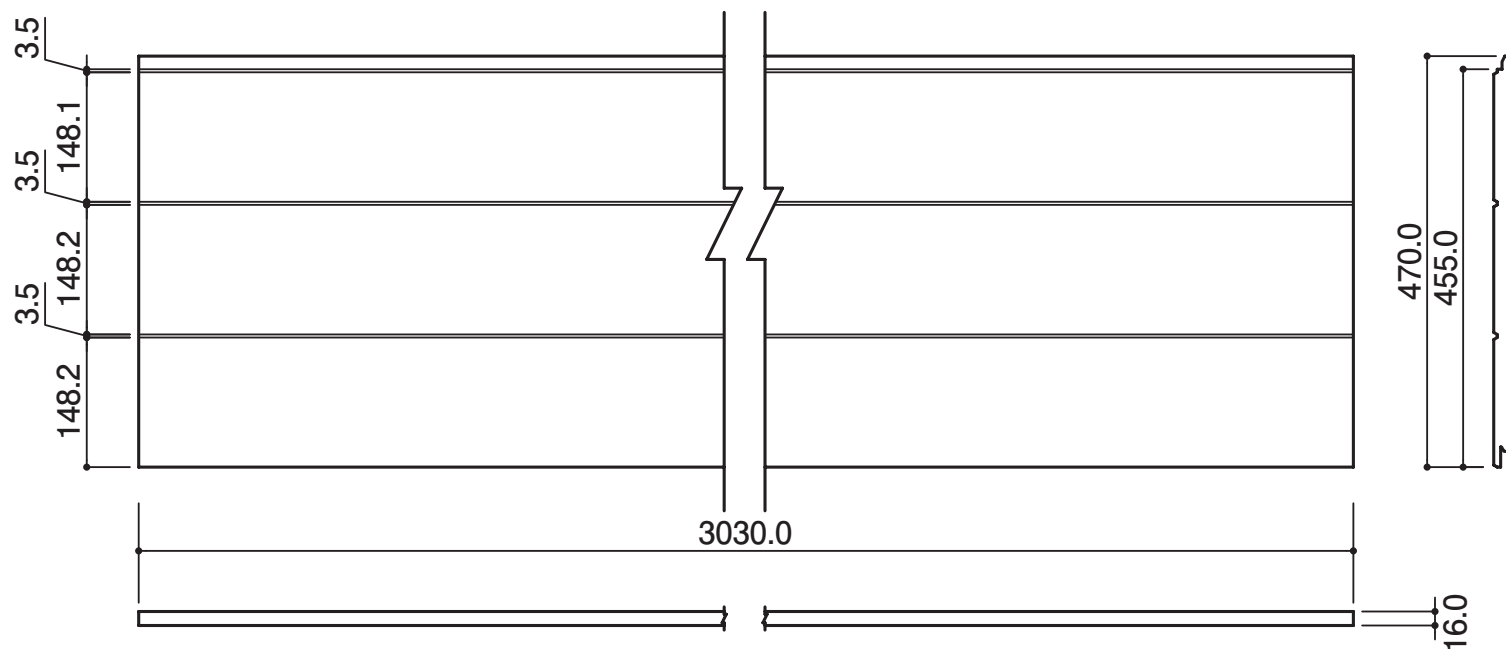

■モエンエクセラード16 ヴィンテージウッド  
NOHASシリーズ

目地は揺らぎがあるため一定ではありません

■柄寸法

柄寸法は設計値で、商品の寸法を保証するものではありません。  
商品により若干の寸法の差異が発生することがあります。

■同質出隅の実加工について

長さ455mmの同質出隅部材の上下接合部分には本体同様の実加工をしております。