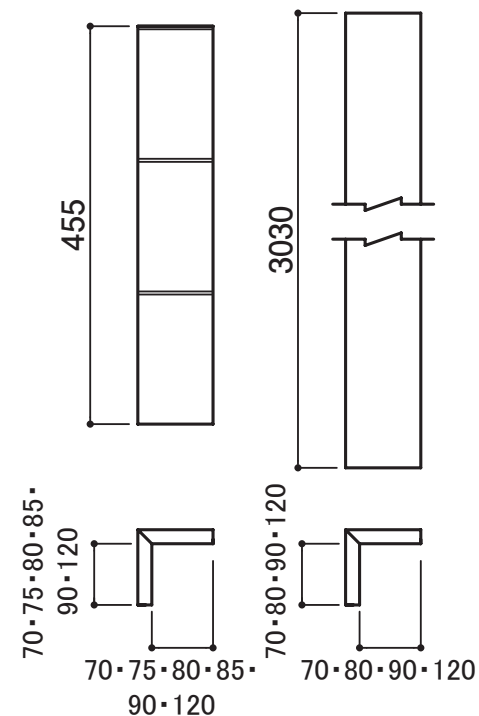

■モエンエクセラード16 ヴィンテージウッド  
NOHASシリーズ

目地は揺らぎがあるため一定ではありません

■柄寸法

柄寸法は設計値で、商品の寸法を保証するものではありません。  
商品により若干の寸法の差異が発生することがあります。

■同質出隅の実加工について

長さ455mmの同質出隅部材の上下接合部分には本体同様の実加工をしております。