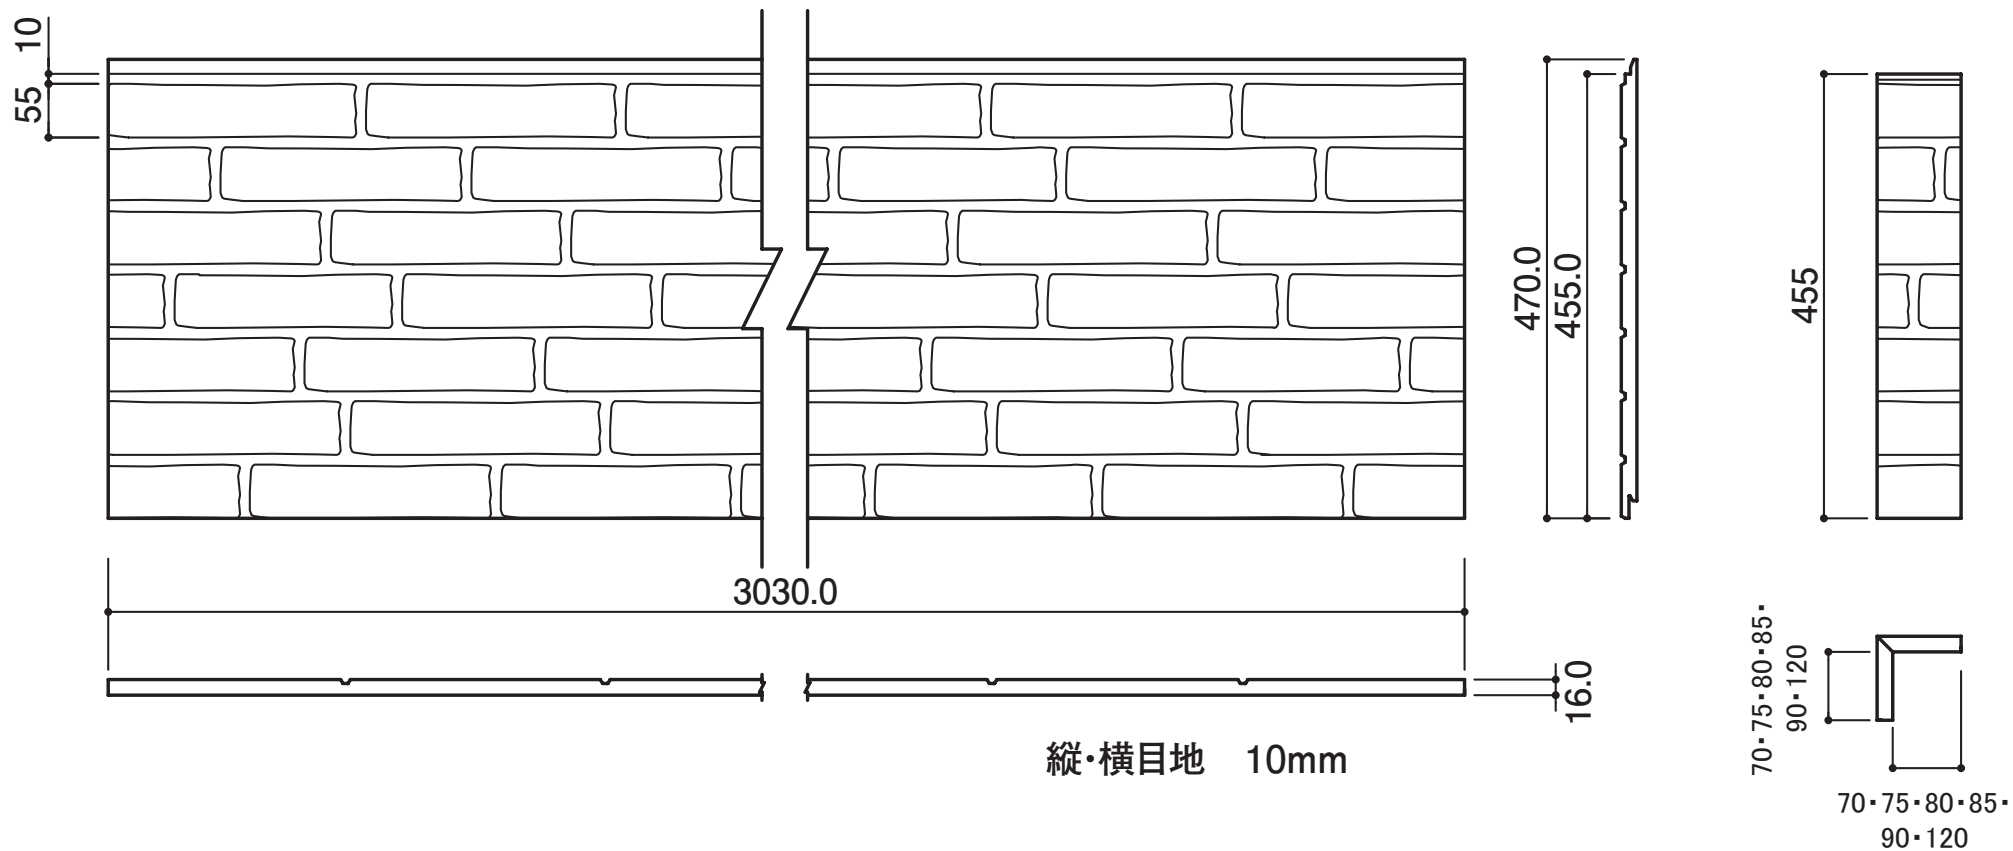

■モエンエクセラード16 ビローネブリック調
オペリアシリーズ

■柄寸法

柄寸法は設計値で、商品の寸法を保証するものではありません。
商品により若干の寸法の差異が発生することがあります。

■同質出隅の実加工について

長さ455mmの同質出隅部材の上下接合部分には本体同様の実加工をしております。