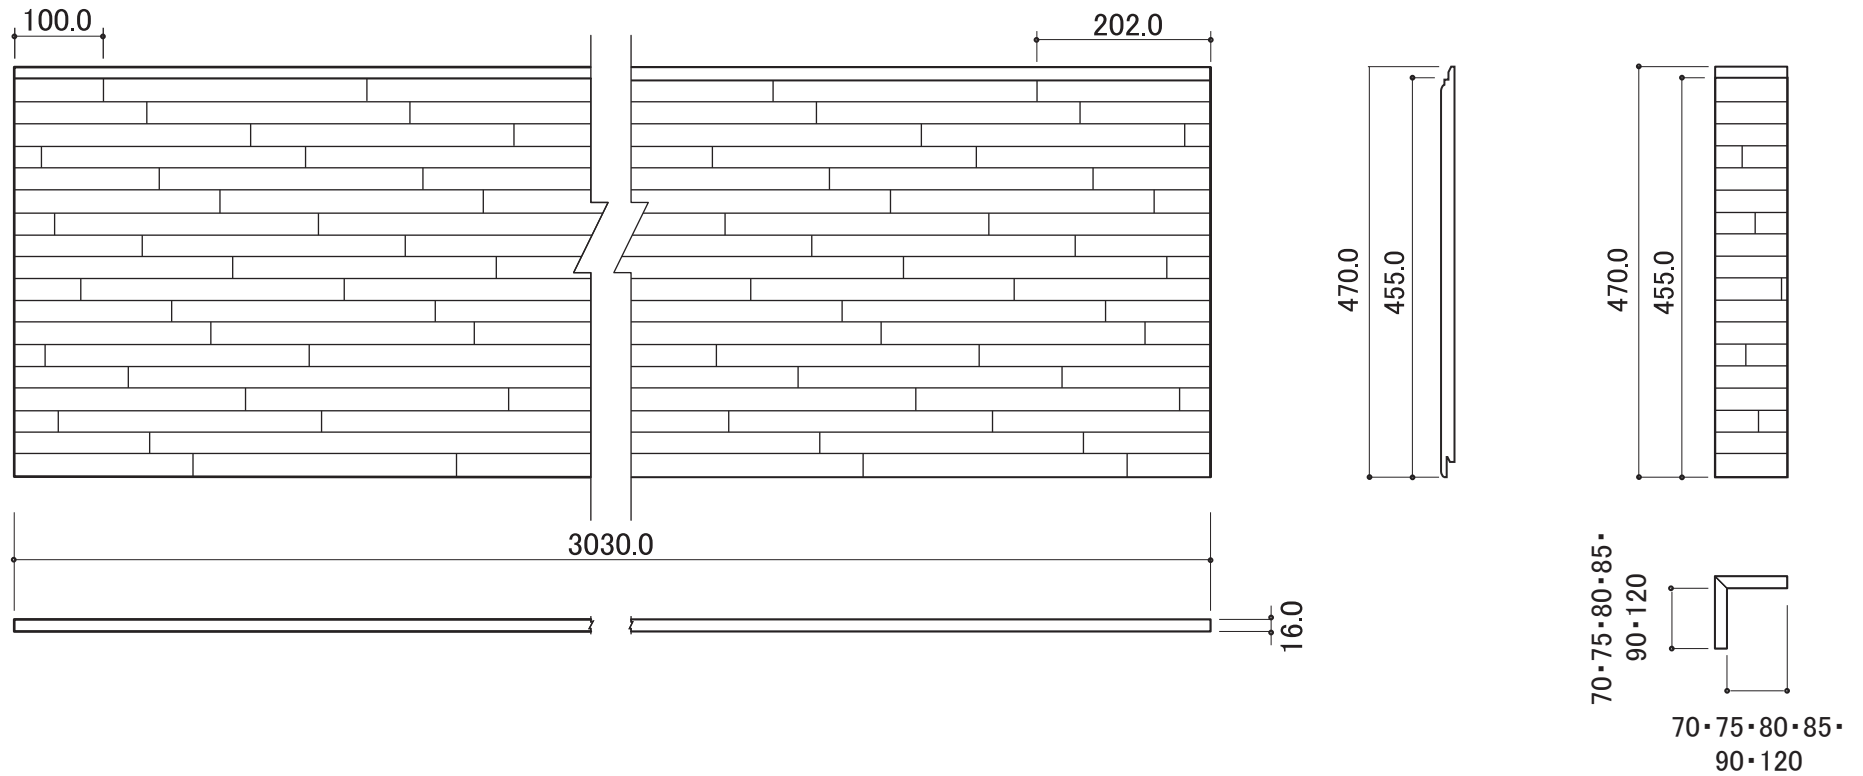

■モエンエクセラード16 パルムボーダー調
オペリアシリーズ

■柄寸法

柄寸法は設計値で、商品の寸法を保証するものではありません。
商品により若干の寸法の差異が発生することがあります。

■同質出隅の実加工について

長さ455mmの同質出隅部材の上下接合部分には本体同様の実加工をしております。