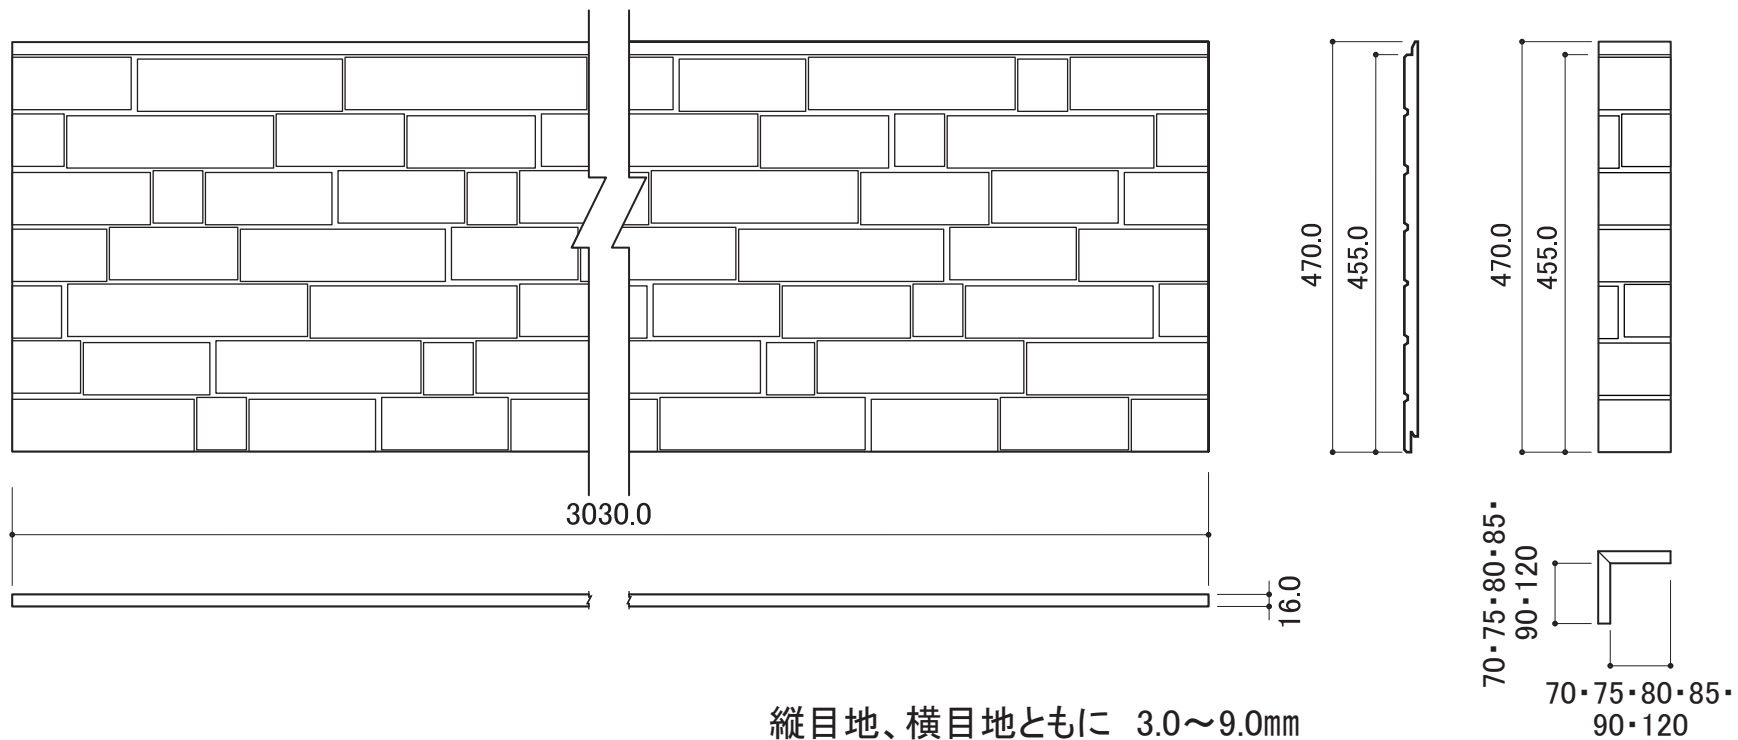

■モエンエクセラード16 ニュースプリットストーン調
ニューグランドールシリーズ I

■柄寸法

柄寸法は設計値で、商品の寸法を保証するものではありません。
商品により若干の寸法の差異が発生することがあります。

■同質出隅の実加工について

長さ455mmの同質出隅部材の上下接合部分には本体同様の実加工をしております。