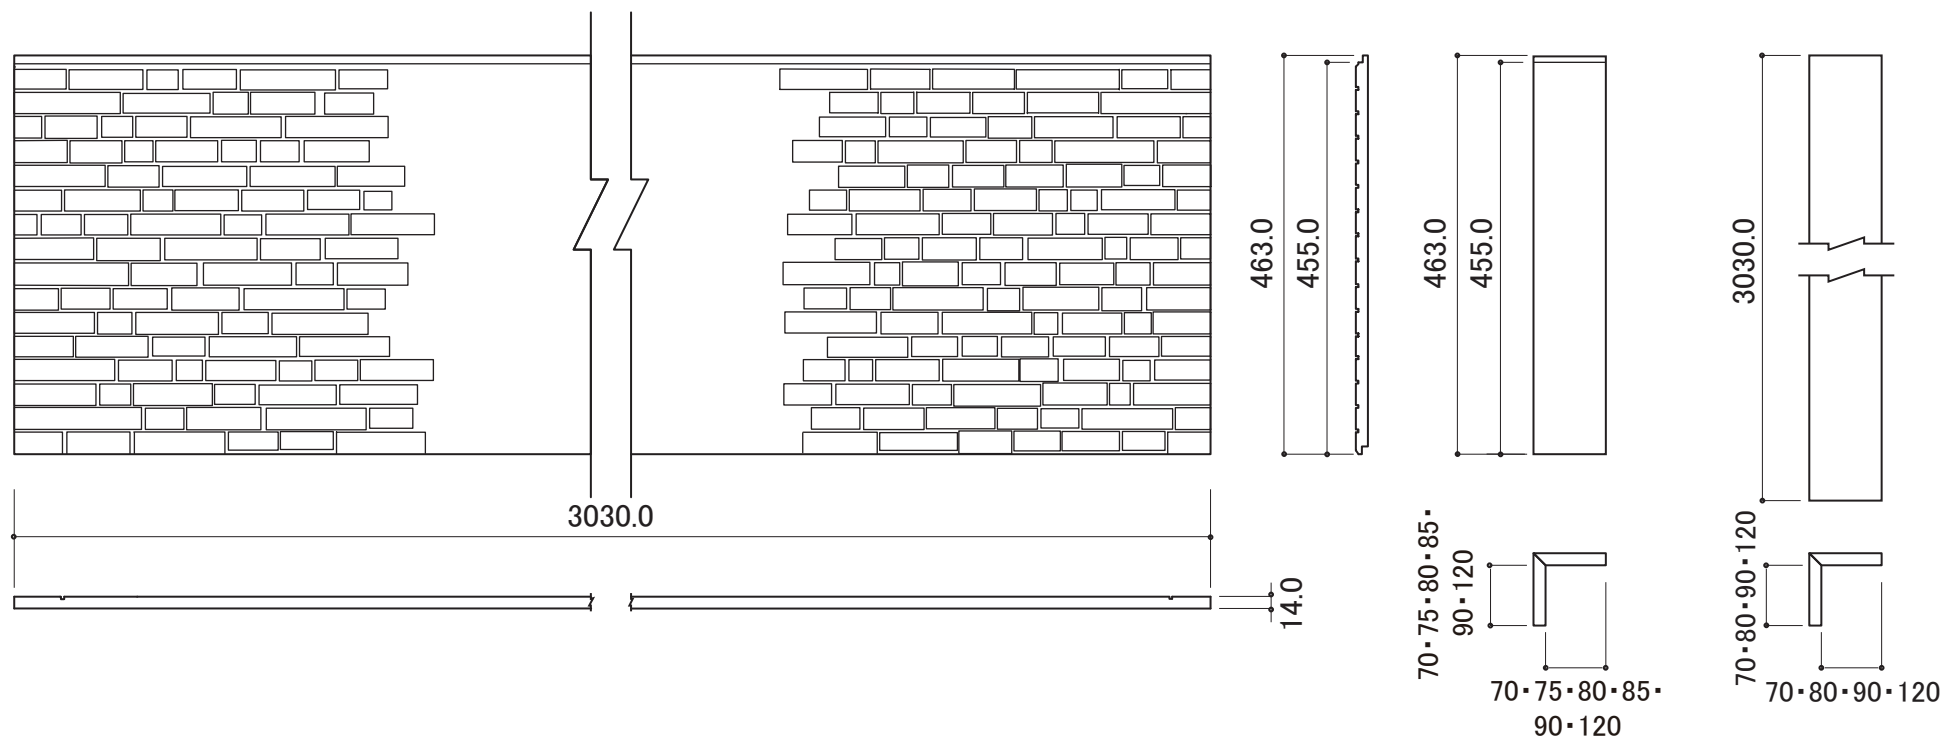

■モエンサイディング-M14 ニューピッコロストーン調

■柄寸法

柄寸法は設計値で、商品の寸法を保証するものではありません。  
商品により若干の寸法の差異が発生することがあります。

■同質出隅の実加工について

長さ455mmの同質出隅部材の上下接合部分には本体同様の実加工をしております。