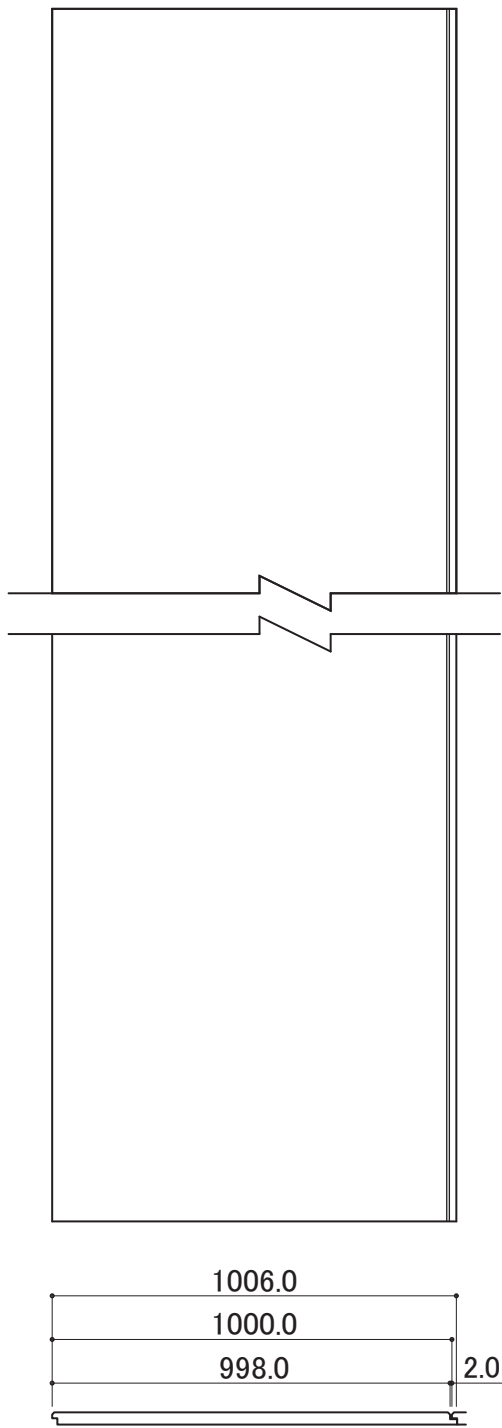

■モエンサイディング-M フラット(3尺)

■柄寸法

柄寸法は設計値で、商品の寸法を保証するものではありません。  
商品により若干の寸法の差異が発生することがあります。

■モエンサイディング-M フラット(メーター板)

■柄寸法

柄寸法は設計値で、商品の寸法を保証するものではありません。  
商品により若干の寸法の差異が発生することがあります。

■モエンサイディング-M シャトーウォール調(3尺)

■柄寸法

柄寸法は設計値で、商品の寸法を保証するものではありません。

商品により若干の寸法の差異が発生することがあります。

■モエンサイディング-M スタックウォール調(3尺)

■柄寸法

柄寸法は設計値で、商品の寸法を保証するものではありません。

商品により若干の寸法の差異が発生することがあります。