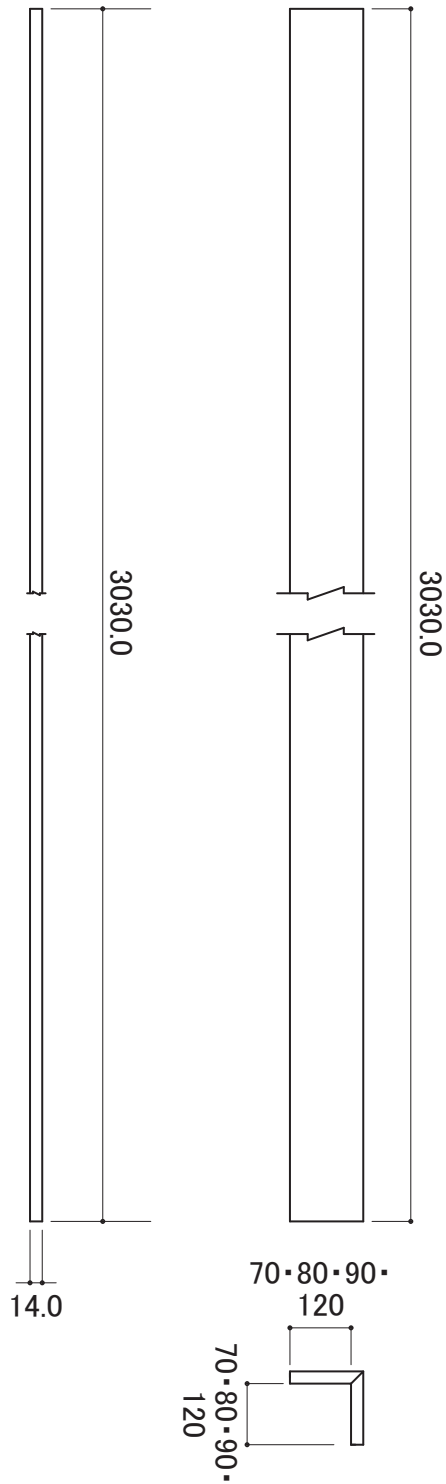

■モエンサイディング-M フラット(3尺)

■柄寸法

柄寸法は設計値で、商品の寸法を保証するものではありません。  
商品により若干の寸法の差異が発生することがあります。

■モエンサイディング-M フラット(メーター板)

■柄寸法

柄寸法は設計値で、商品の寸法を保証するものではありません。  
商品により若干の寸法の差異が発生することがあります。

■モエンサイディング-M シャトーウォール調(3尺)

■柄寸法

柄寸法は設計値で、商品の寸法を保証するものではありません。

商品により若干の寸法の差異が発生することがあります。

■モエンサイディング-M スタックウォール調(3尺)

■柄寸法

柄寸法は設計値で、商品の寸法を保証するものではありません。

商品により若干の寸法の差異が発生することがあります。