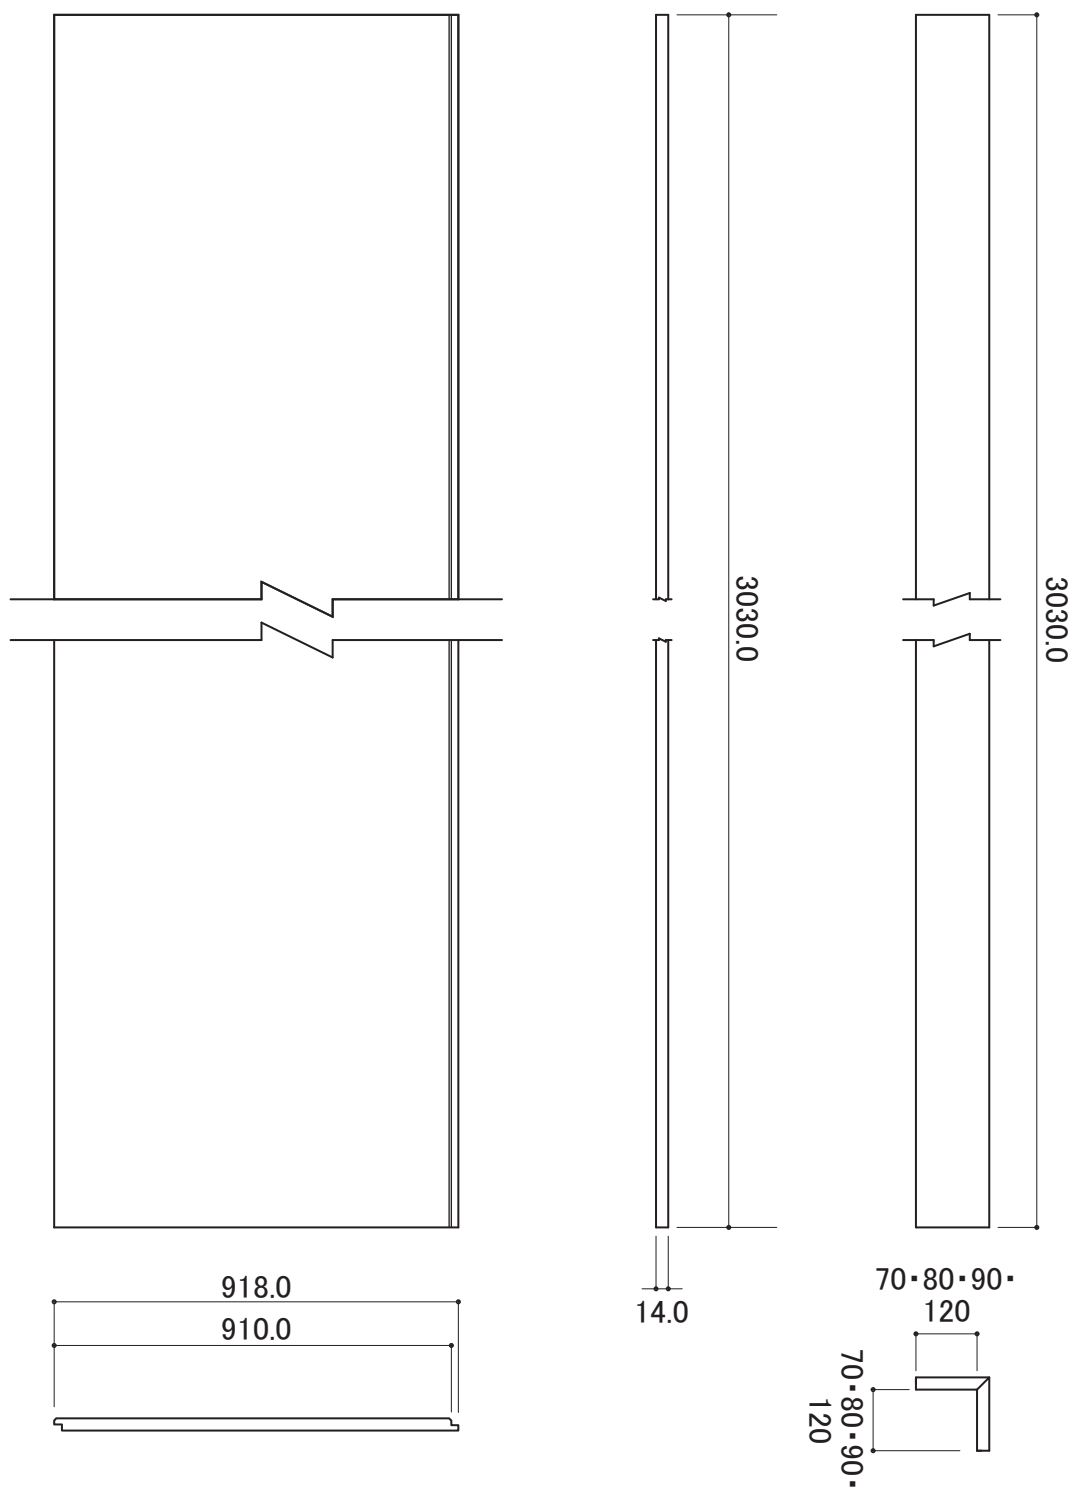

■モエンサイディング-M フラット(3尺)

■柄寸法

柄寸法は設計値で、商品の寸法を保証するものではありません。  
商品により若干の寸法の差異が発生することがあります。

■モエンサイディング-M フラット(メーター板)

■柄寸法

柄寸法は設計値で、商品の寸法を保証するものではありません。  
商品により若干の寸法の差異が発生することがあります。

■モエンサイディング-M シャトーウォール調(3尺)

■柄寸法

柄寸法は設計値で、商品の寸法を保証するものではありません。

商品により若干の寸法の差異が発生することがあります。

■モエンサイディング-M スタックウォール調(3尺)

■柄寸法

柄寸法は設計値で、商品の寸法を保証するものではありません。

商品により若干の寸法の差異が発生することがあります。