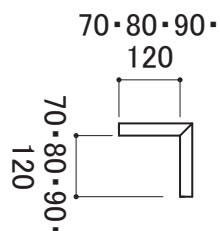

■モエンサイディング-M フラット(3尺)

■柄寸法

柄寸法は設計値で、商品の寸法を保証するものではありません。  
商品により若干の寸法の差異が発生することがあります。

■モエンサイディング-M フラット(メーター板)

■柄寸法

柄寸法は設計値で、商品の寸法を保証するものではありません。  
商品により若干の寸法の差異が発生することがあります。

■モエンサイディング-M シャトーウォール調(3尺)

■柄寸法

柄寸法は設計値で、商品の寸法を保証するものではありません。

商品により若干の寸法の差異が発生することがあります。

■モエンサイディング-M スタックウォール調(3尺)

■柄寸法

柄寸法は設計値で、商品の寸法を保証するものではありません。

商品により若干の寸法の差異が発生することがあります。