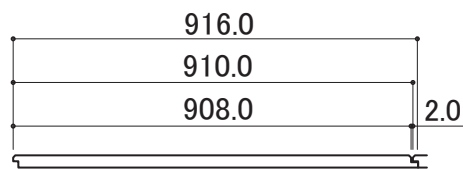

■モエンサイディング-M フラット(3尺)

■柄寸法

柄寸法は設計値で、商品の寸法を保証するものではありません。  
商品により若干の寸法の差異が発生することがあります。

■モエンサイディング-M フラット(メーター板)

■柄寸法

柄寸法は設計値で、商品の寸法を保証するものではありません。  
商品により若干の寸法の差異が発生することがあります。

■モエンサイディング-M シャトーウォール調(3尺)

■柄寸法

柄寸法は設計値で、商品の寸法を保証するものではありません。

商品により若干の寸法の差異が発生することがあります。

■モエンサイディング-M スタックウォール調(3尺)

■柄寸法

柄寸法は設計値で、商品の寸法を保証するものではありません。

商品により若干の寸法の差異が発生することがあります。