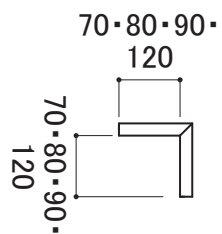

■モエンサイディング-M フラット(3尺)

■柄寸法

柄寸法は設計値で、商品の寸法を保証するものではありません。  
商品により若干の寸法の差異が発生することがあります。

■モエンサイディング-M フラット(メーター板)

■柄寸法

柄寸法は設計値で、商品の寸法を保証するものではありません。  
商品により若干の寸法の差異が発生することがあります。

■モエンサイディング-M シャトーウォール調(3尺)

■柄寸法

柄寸法は設計値で、商品の寸法を保証するものではありません。

商品により若干の寸法の差異が発生することがあります。

■モエンサイディング-M スタックウォール調(3尺)

■柄寸法

柄寸法は設計値で、商品の寸法を保証するものではありません。

商品により若干の寸法の差異が発生することがあります。