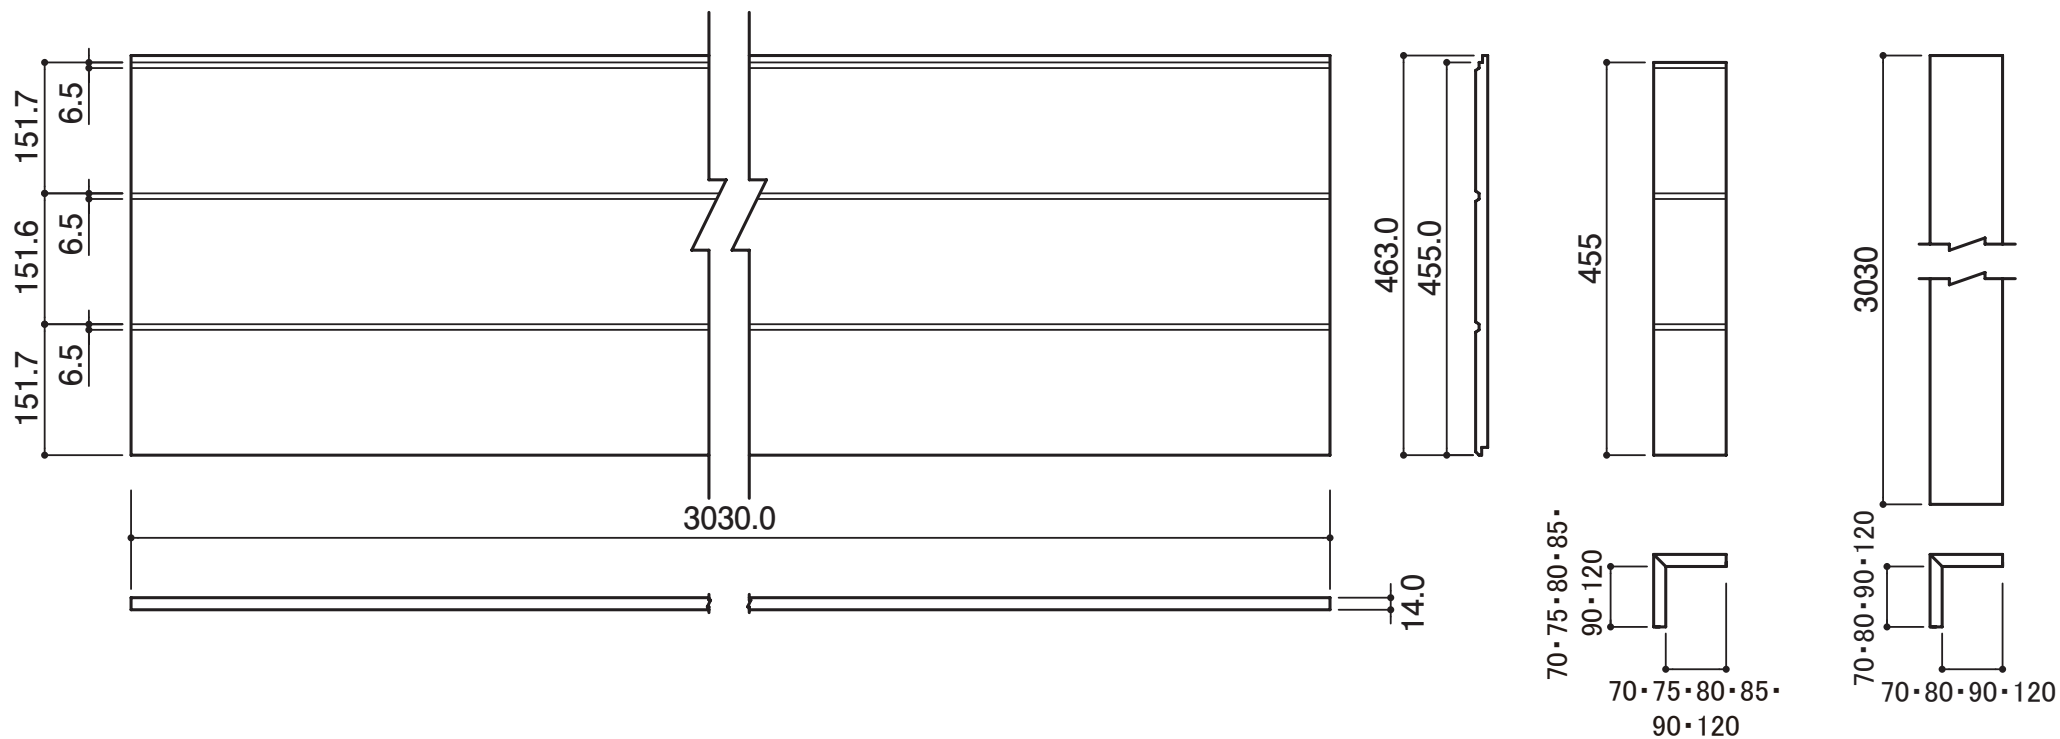

■モエンサイディング-M14 木目調 (ツートーン)

■柄寸法

柄寸法は設計値で、商品の寸法を保証するものではありません。  
商品により若干の寸法の差異が発生することがあります。

■同質出隅の実加工について

長さ455mmの同質出隅部材の上下接合部分には本体同様の実加工をしております。