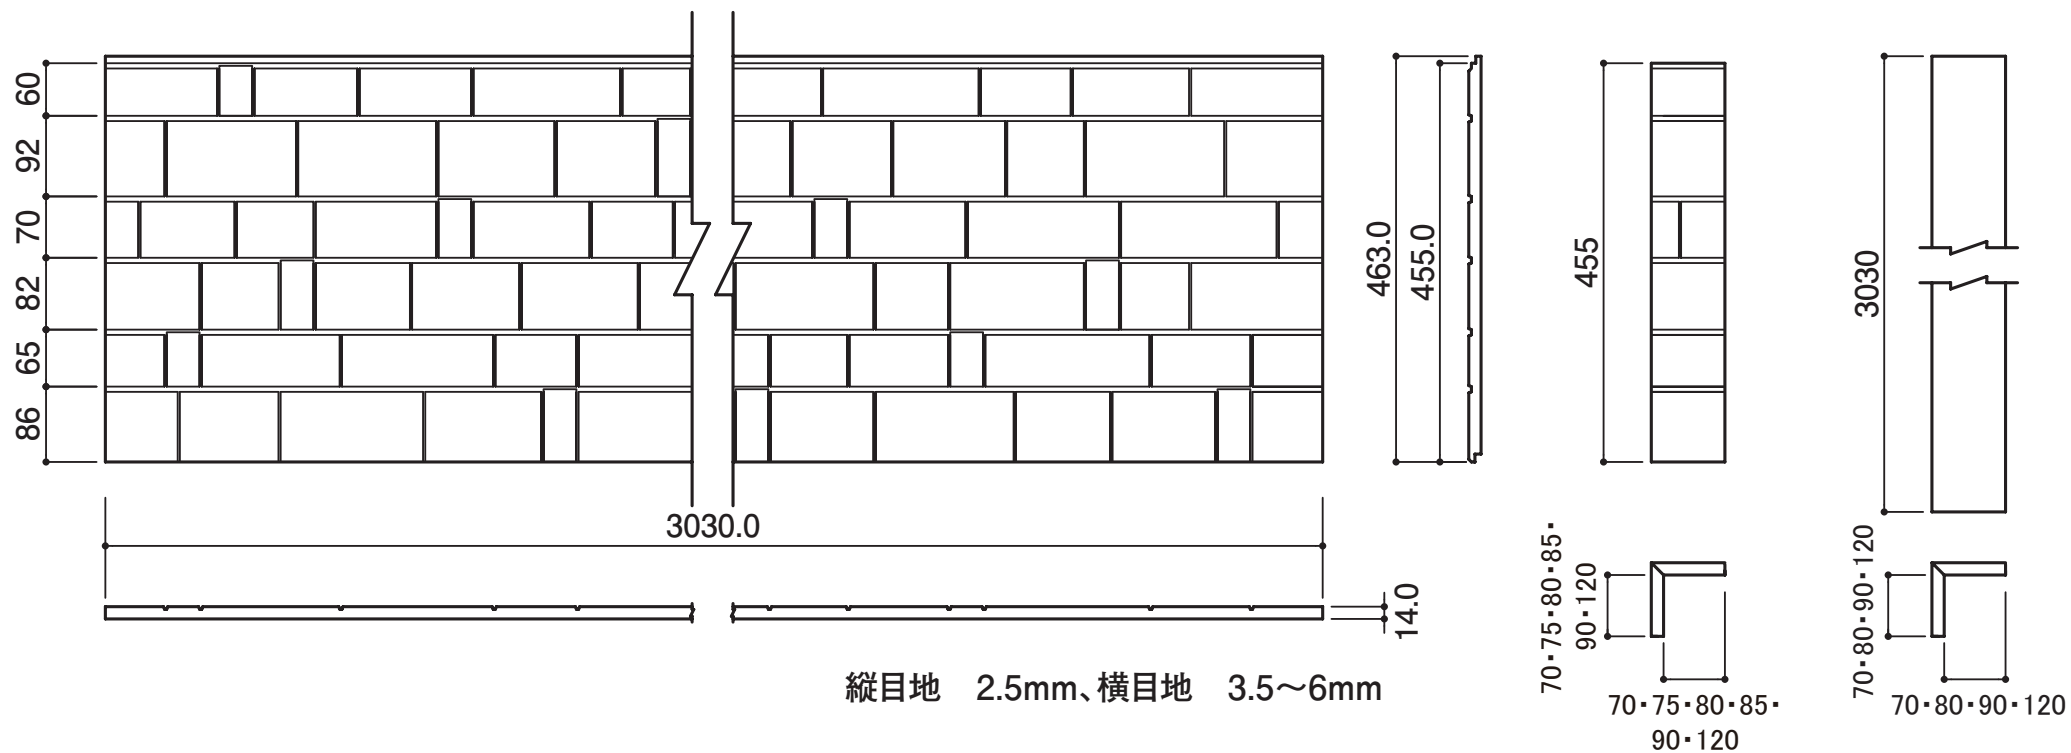

■モエンサイディング-M14 ルベリアストーン調

■柄寸法

柄寸法は設計値で、商品の寸法を保証するものではありません。
商品により若干の寸法の差異が発生することがあります。

■同質出隅の実加工について

長さ455mmの同質出隅部材の上下接合部分には本体同様の実加工をしております。