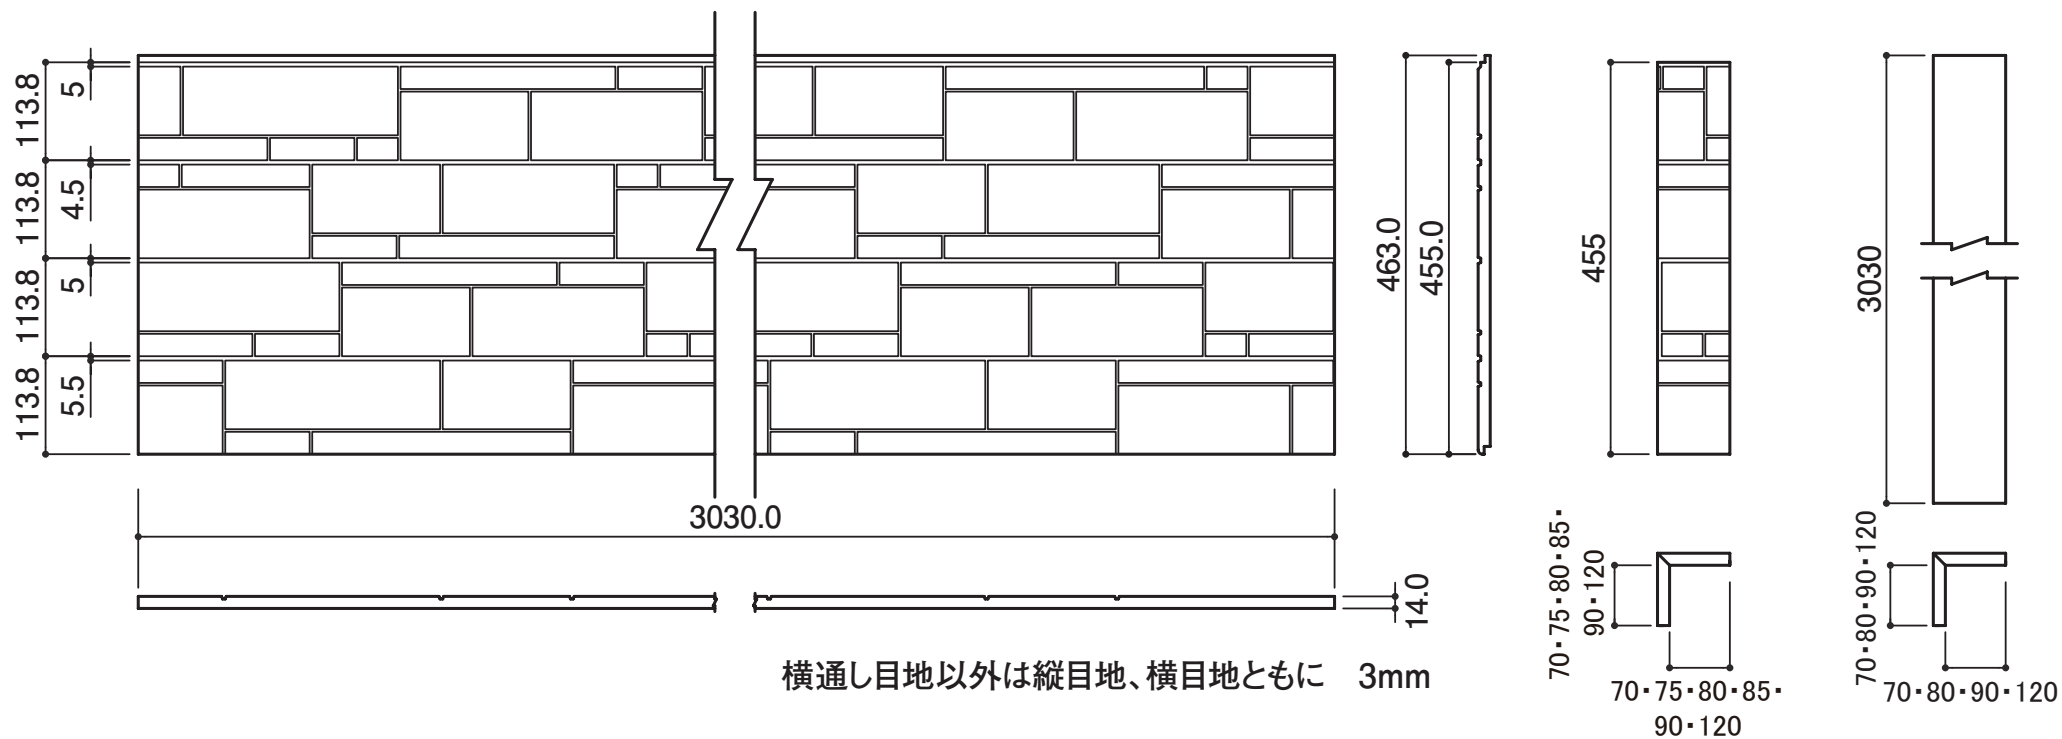

■モエンサイディング-M14 ネビアストーン調

■柄寸法

柄寸法は設計値で、商品の寸法を保証するものではありません。  
商品により若干の寸法の差異が発生することがあります。

■同質出隅の実加工について

長さ455mmの同質出隅部材の上下接合部分には本体同様の実加工をしております。