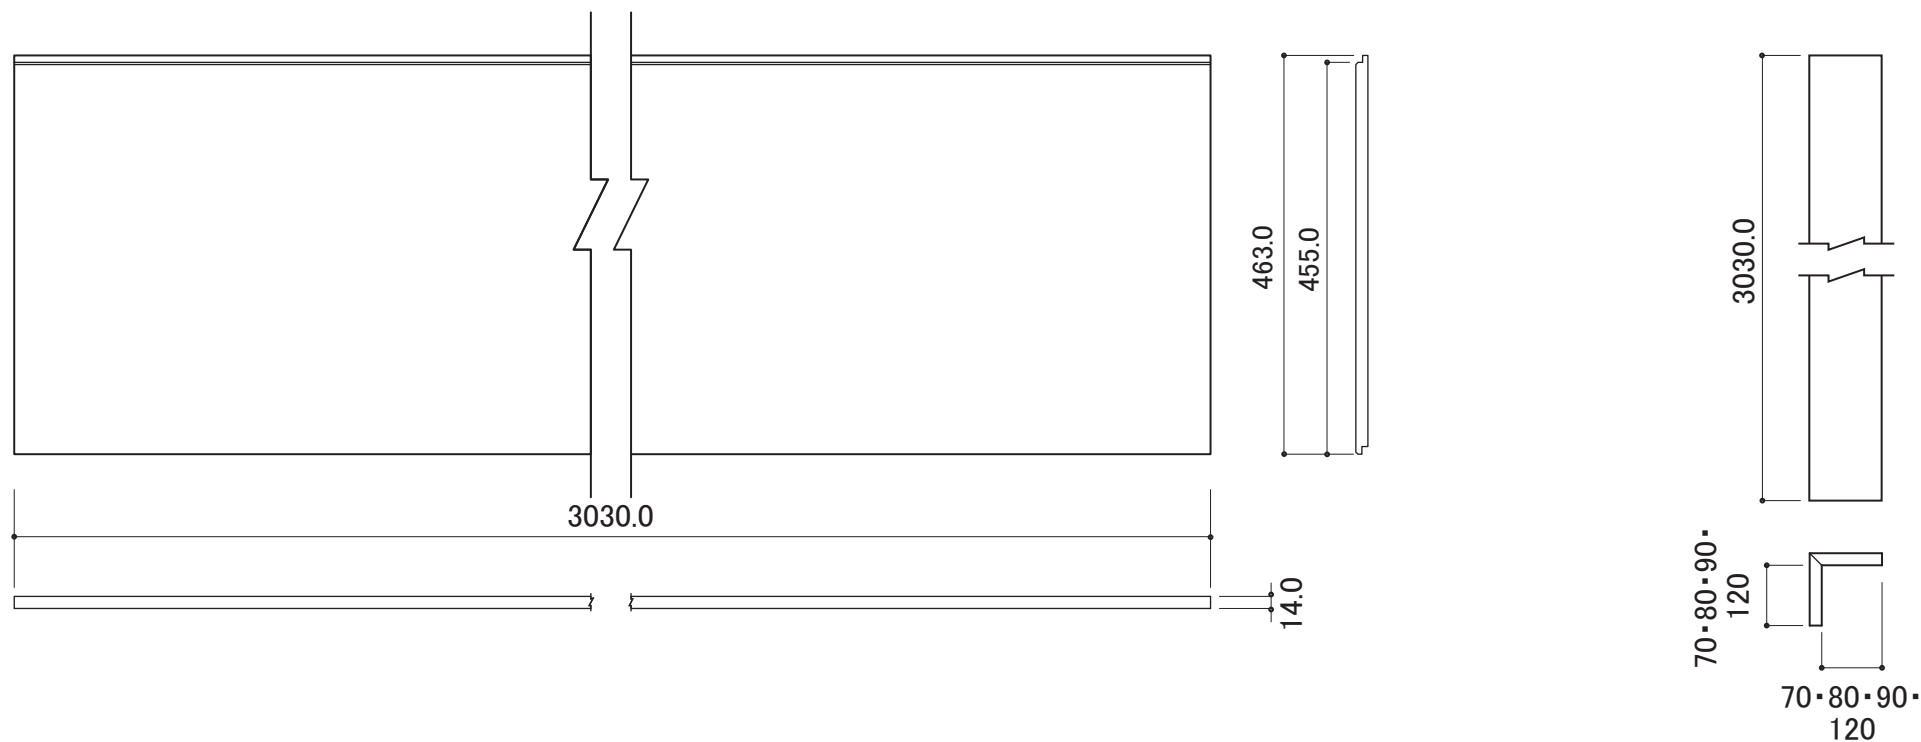

■モエンサイディング-M スタックウォール調(1.5尺)

■柄寸法

柄寸法は設計値で、商品の寸法を保証するものではありません。  
商品により若干の寸法の差異が発生することがあります。